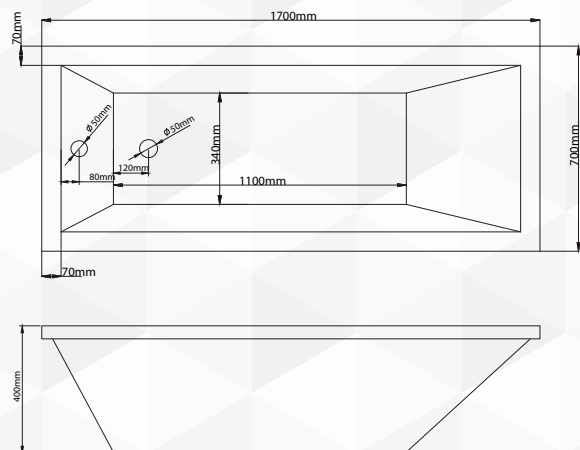

00138 VASCA DENISE RETTANGOLARE SOLO GUSCIO

IdealStar

CODICE	VARIANTE	COD.PRODUTTORE	U.M.	M.V.	CF	LISTINO
0013802	170x70 cm		PZ	1	1	

Solo guscio
Materiale: Acrilico.
Colore: Bianco