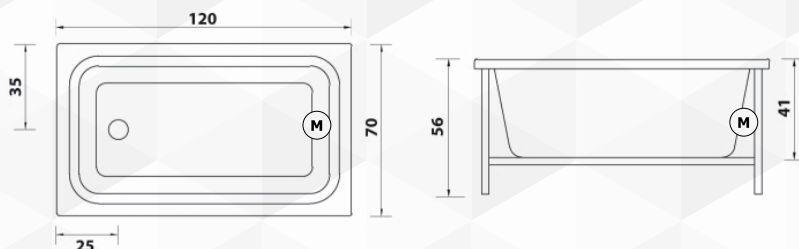

00134 VASCA RETTANGOLARE CRISTINA SOLO GUSCIO

GRUPPO *treesse*

CODICE	VARIANTE	COD.PRODUTTORE	U.M.	M.V.	CF	LISTINO
0013404	120x70 cm	V6310XBN	PZ	1	1	

Solo guscio
Materiale: Acrilico.
Colore: Bianco