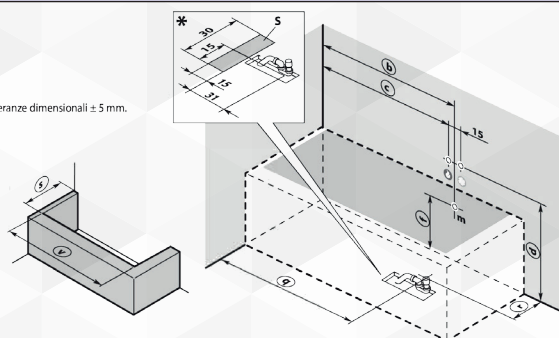

00184 VASCA RETTANGOLARE 'CONNECT' SOLO GUSCIO

Ideal Standard

CODICE	VARIANTE	COD.PRODUTTORE	U.M.	M.V.	CF	LISTINO
0018417	170x70 cm		PZ	1	1	

Solo Guscio
Fornita senza colonna vasca.
Colore: Bianco