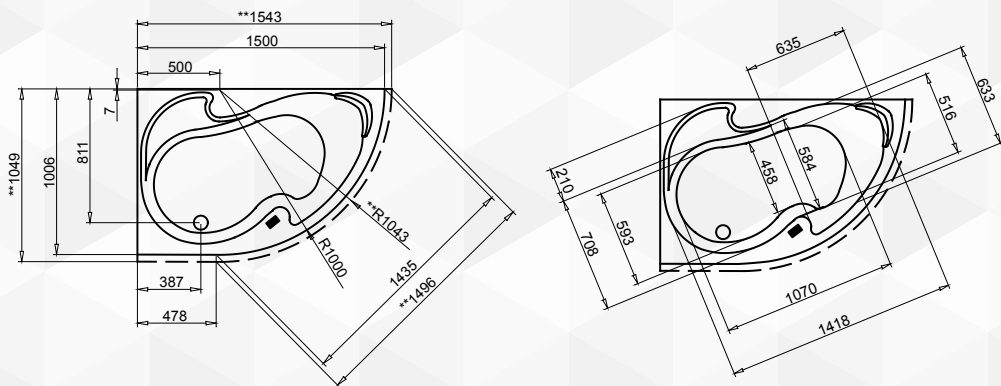

00140 VASCA ANGOLARE GEA SOLO GUSCIO

glass
1989

CODICE	VARIANTE	COD.PRODUTTORE	U.M.	M.V.	CF	LISTINO
0014002	140x140 cm		PZ	1	1	

Solo guscio

Materiale: Acrilico.

Colore: Bianco

Il prodotto è costruito in conformità con le direttive: Bassa Tensione 2006/95/CEE

Materiali da costruzione UE n. 305/2011 (CPR)

Il prodotto è conforme alle seguenti norme armonizzate: EN 12764- EN 14516

00142 VASCA ASIMMETRICA GEA SOLO GUSCIO

glass
1989

CODICE	VARIANTE	COD.PRODUTTORE	U.M.	M.V.	CF	LISTINO
0014202	150x100 cm DX		PZ	1	1	
0014204	150x100 cm SX		PZ	1	1	

Solo guscio

Materiale: Acrilico.

Colore: Bianco

Il prodotto è costruito in conformità con le direttive: Bassa Tensione 2006/95/CEE

Materiali da costruzione UE n. 305/2011 (CPR)

Il prodotto è conforme alle seguenti norme armonizzate: EN 12764- EN 14516

ARTICOLO IN FOTO VERSIONE DESTRA

00144 PANNELLI PER VASCHE GEA RETTANGOLARI

glass
1989

CODICE	VARIANTE	COD.PRODUTTORE	U.M.	M.V.	CF	LISTINO
0014402	cm 70 laterale		PZ	1	1	
0014404	cm 160 frontale		PZ	1	1	
0014406	cm 170 frontale		PZ	1	1	