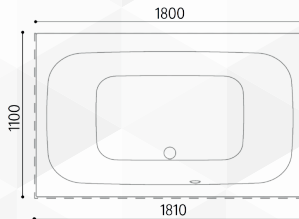

glass  
1989

00146

VASCA RETTANGOLARE POP SOLO GUSCIO

NOVITÀ

CODICE	VARIANTE	COD.PRODUTTORE	U.M.	M.V.	CF	LISTINO
0014602	180 x 80 cm	CR00	PZ	1	1	
0014604	180 x 110 cm	QZ00	PZ	1	1	

Solo Guscio, versione Incasso.  
Materiale: Acrilico Lucido  
Colore: Bianco

Capacità: 240 lt

Posizionamento Rubinetteria Consigliato

Posizionamento consigliato delle vasche

Capacità: 340 lt

Posizionamento Rubinetteria Consigliato

Posizionamento consigliato delle vasche

Materiale: Acrilico

Colonna Scarico da ordinare separatamente

Modello da Incasso

Colore: Bianco