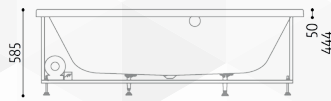

glass  
1989

00146

VASCA RETTANGOLARE POP SOLO GUSCIO

NOVITÀ

CODICE	VARIANTE	COD.PRODUTTORE	U.M.	M.V.	CF	LISTINO
0014602	180 x 80 cm	CR00	PZ	1	1	
0014604	180 x 110 cm	QZ00	PZ	1	1	

Solo Guscio, versione Incasso.  
Materiale: Acrilico Lucido  
Colore: Bianco

Capacità: 240 lt

Posizionamento Rubinetteria Consigliato

Posizionamento consigliato delle vasche

Capacità: 340 lt

Posizionamento Rubinetteria Consigliato

Posizionamento consigliato delle vasche

Materiale: Acrilico

Colonna Scarico da ordinare separatamente

Modello da Incasso

Colore: Bianco