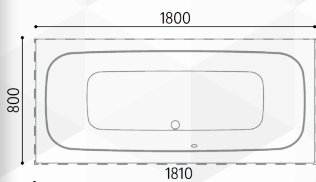

glass  
1989

00146

VASCA RETTANGOLARE POP SOLO GUSCIO

NOVITÀ

CODICE	VARIANTE	COD.PRODUTTORE	U.M.	M.V.	CF	LISTINO
0014602	180 x 80 cm	CR00	PZ	1	1	
0014604	180 x 110 cm	QZ00	PZ	1	1	

Solo Guscio, versione Incasso.  
Materiale: Acrilico Lucido  
Colore: Bianco

Capacità: 240 lt

Posizionamento Rubinetteria Consigliato

Posizionamento consigliato delle vasche

Capacità: 340 lt

Posizionamento Rubinetteria Consigliato

Posizionamento consigliato delle vasche

Materiale: Acrilico

Colonna Scarico da ordinare separatamente

Modello da Incasso

Colore: Bianco