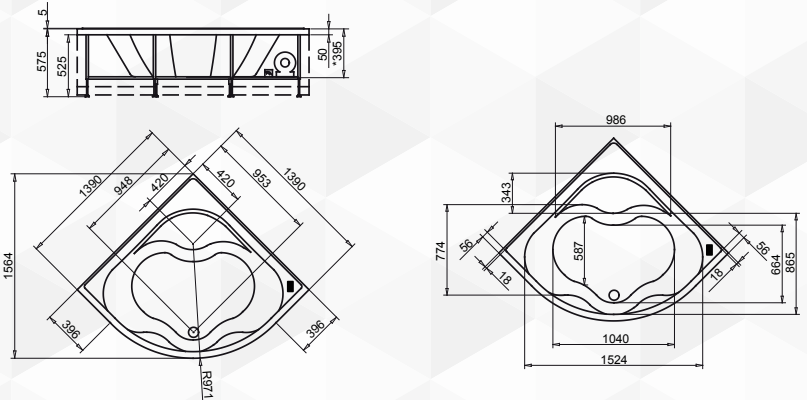

glass
1989

00160

VASCA IDROMASSAGGIO RETTANGOLARE GEA CON TELAIO E PANNELLI

CODICE	VARIANTE	COD.PRODUTTORE	U.M.	M.V.	CF	LISTINO
0016002	160x70 cm		PZ	1	1	
0016004	170x70 cm		PZ	1	1	

Completa di Telaio e Pannelli
Materiale: Acrilico.
Colore: Bianco

glass
1989

00162

VASCA IDROMASSAGGIO ANGOLARE GEA CON TELAIO E PANNELLI

CODICE	VARIANTE	COD.PRODUTTORE	U.M.	M.V.	CF	LISTINO
0016202	140x140 cm		PZ	1	1	

Completa di Telaio e Pannelli
Materiale: Acrilico.
Colore: Bianco

Dimensioni

glass
1989

00164

VASCA IDROMASSAGGIO ASIMMETRICA GEA CON TELAIO E PANNELLI

CODICE	VARIANTE	COD.PRODUTTORE	U.M.	M.V.	CF	LISTINO
0016402	150x100 cm DX		PZ	1	1	
0016404	150x100 cm SX		PZ	1	1	

Completa di Telaio, Pannelli e colonna di Scarico
Materiale: Acrilico.
Colore: Bianco