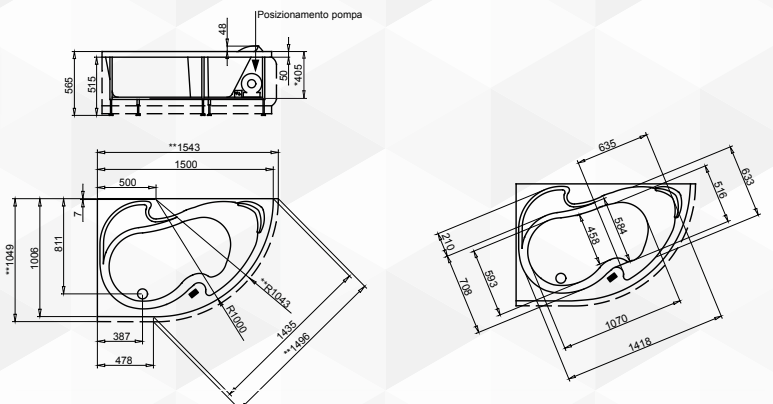

glass
1989

00160

VASCA IDROMASSAGGIO RETTANGOLARE GEA CON TELAIO E PANNELLI

CODICE	VARIANTE	COD.PRODUTTORE	U.M.	M.V.	CF	LISTINO
0016002	160x70 cm		PZ	1	1	
0016004	170x70 cm		PZ	1	1	

Completa di Telaio e Pannelli
Materiale: Acrilico.
Colore: Bianco

glass
1989

00162

VASCA IDROMASSAGGIO ANGOLARE GEA CON TELAIO E PANNELLI

CODICE	VARIANTE	COD.PRODUTTORE	U.M.	M.V.	CF	LISTINO
0016202	140x140 cm		PZ	1	1	

Completa di Telaio e Pannelli
Materiale: Acrilico.
Colore: Bianco

Dimensioni

glass
1989

00164

VASCA IDROMASSAGGIO ASIMMETRICA GEA CON TELAIO E PANNELLI

CODICE	VARIANTE	COD.PRODUTTORE	U.M.	M.V.	CF	LISTINO
0016402	150x100 cm DX		PZ	1	1	
0016404	150x100 cm SX		PZ	1	1	

Completa di Telaio, Pannelli e colonna di Scarico
Materiale: Acrilico.
Colore: Bianco