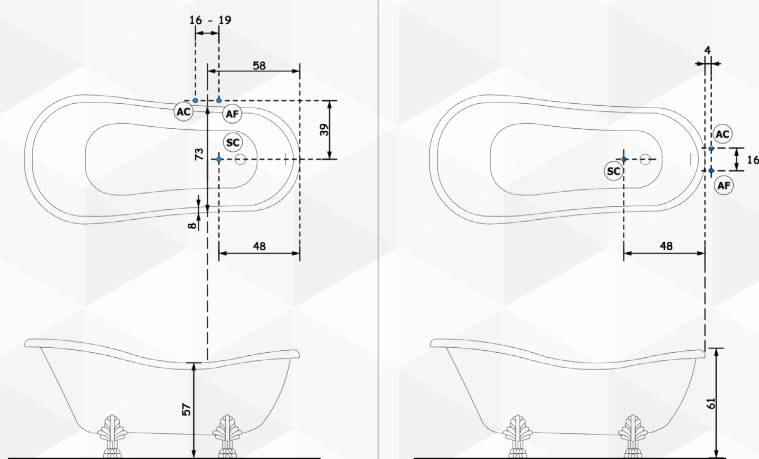

00170 VASCA EPOCA SOLO GUSCIO

GRUPPO
treesse

CODICE	VARIANTE	COD.PRODUTTORE	U.M.	M.V.	CF	LISTINO
0017002	170x80 - h.72/61		PZ	1	1	

Realizzata in Metracrilato.
Per installazione Centro Stanza. Per completare abbinare alla nostra Piantana codice 03982.

EPOCA

170 x 80 x 72/61 h.

Dati tecnici
Technical features

Max contenuto
d'acqua
Max water
capacity 165 l

Disegno tecnico / Technical drawing

Installazione idraulica / Hydraulic installation

A B

00172 COPPIA PIEDINI PER VASCA EPOCA