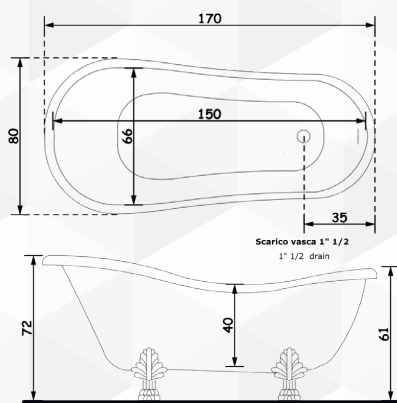

00170 VASCA EPOCA SOLO GUSCIO

GRUPPO
treesse

CODICE	VARIANTE	COD.PRODUTTORE	U.M.	M.V.	CF	LISTINO
0017002	170x80 - h.72/61		PZ	1	1	

Realizzata in Metracrilato.
Per installazione Centro Stanza. Per completare abbinare alla nostra Piantana codice 03982.

EPOCA

170 x 80 x 72/61 h.

Dati tecnici
Technical features

Max contenuto
d'acqua
Max water
capacity 165 l

Disegno tecnico / Technical drawing

Installazione idraulica / Hydraulic installation

A B

00172 COPPIA PIEDINI PER VASCA EPOCA