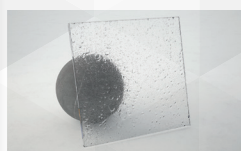

NOVITÀ

FORTE

00206

PORTA A UN ANTA FISSA E UNA SCORREVOLE "ACRIL" BIANCO

CODICE	VARIANTE	COD.PRODUTTORE	U.M.	M.V.	CF	LISTINO
0020602	90-100 cm Ap. 42	BACRN1FS10003001	PZ	1	1	
0020604	100-110 cm Ap.47	BACRN1FS11003001	PZ	1	1	
0020606	110-120 cm Ap. 52	BACRN1FS12003001	PZ	1	1	
0020608	120-130 cm Ap. 57	BACRN1FS13003001	PZ	1	1	

Profilo in PVC Bianco Pastello.
 Pannello in Acrilico, spessore 1,8 mm, effetto "Guazza". Reversibile
 Apertura Scorrevole laterale.
 Riducibilità dei binari di scorrimento attraverso l'ausilio di un seghetto.
 Importante; l'apertura si riduce in caso di riducibilità.

Finitura Pannello: Guazza
 Materiale Pannello: Acrilico

PROFILO: Bianco Pastello
 Materiale Profilo: PVC

Versione Sx

Versione Dx

00206

00206

1,8 mm
 Spessore

H. 190 cm

Reversibile

Riducibile

Riciclabile

MONTANTE A MURO

DIMENS. (mm)
 X: 22
 Y: 36,5
 H: 1900

Acril