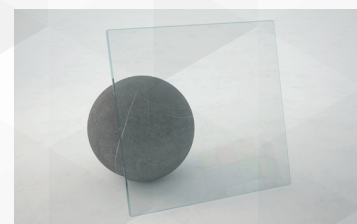

NOVITÀ

Profilo in PVC Silver Satinato.
 Pannello in Cristallo, spessore 5 mm, Trasparente. Reversibile
 Riducibilità dei binari di scorrimento attraverso l'ausilio di un seghetto.
 Importante; l'apertura si riduce in caso di riducibilità.
 Scorrimento su cuscinetti ammortizzati Superiori ed Inferiori.
Il prezzo è riferito all'intero Box Doccia.

Finitura Pannello: Trasparente
 Materiale Pannello: Cristallo

PROFILO: Silver Satinato
 Materiale Profilo: PVC

Zeta

Chiusura Magnetica

Reversibile

Riducibile

Riciclabile

H. 200,2 cm

MONTANTE A MURO - WALL SIDE FRAME

DIMENS. (mm)
 X: 22
 Y: 36,5
 H: 2002

Scorrimento su cuscinetti ammortizzati
 E' possibile abbinarlo alle nostre pareti fisse, codice 00214

00214

PARETE FISSA "ZETA" SILVER

Finitura Pannello: Trasparente
 Materiale Pannello: Cristallo

PROFILO: Silver Satinato
 Materiale Profilo: PVC

MONTANTE A MURO - WALL SIDE FRAME

DIMENS. (mm)
 X: 22
 Y: 36,5
 H: 2002

Zeta

Reversibile

Estensibile