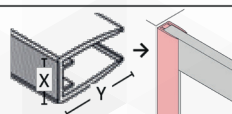

NOVITÀ

Profilo in PVC Silver Satinato.
 Pannello in Cristallo, spessore 5 mm, Trasparente. Reversibile
 Riducibilità dei binari di scorrimento attraverso l'ausilio di un seghetto.
 Importante; l'apertura si riduce in caso di riducibilità.
 Scorrimento su cuscinetti ammortizzati Superiori ed Inferiori.
Il prezzo è riferito all'intero Box Doccia.

Finitura Pannello: Trasparente
 Materiale Pannello: Cristallo

PROFILO: Silver Satinato
 Materiale Profilo: PVC

Zeta

Chiusura Magnetica

Reversibile

Riducibile

Riciclabile

H. 200,2 cm

MONTANTE A MURO - WALL SIDE FRAME

DIMENS. (mm)
 X: 22
 Y: 36,5
 H: 2002

Scorrimento su cuscinetti ammortizzati
 E' possibile abbinarlo alle nostre pareti fisse, codice 00214

00214

PARETE FISSA "ZETA" SILVER