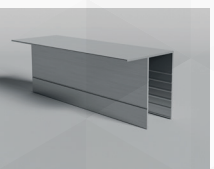

Profilo in Alluminio Cromato.
Pannello in Cristallo, spessore 6 mm, Trasparente. Reversibile
Scorrimento su cuscinetti a sfera.
Apertura a Soffietto versatile interna ed esterna.

Finitura Pannello: Trasparente
Materiale Pannello: Cristallo

PROFILO: Cromo Lucido
Materiale Profilo: Alluminio

00224

00224
Oxi.Slide

6 mm
Spessore
Cristallo

Reversibile

Riciclabile

Chiusura Magnetica

MONTANTE A MURO - WALL SIDE FRAME

DIMENS. (mm)

X: 57
Y: 43,8
H: 2000

H. 200 cm

Materiale Profilo: Alluminio

00226 PORTA DOCCIA A SOFFIETTO "OXI.SLIDE"
VETRO STAMPATO C

NOVITÀ

CODICE	VARIANTE	COD.PRODUTTORE	U.M.	M.V.	CF	LISTINO
0022602	68-76 c, Ap. 39	BSLX100P200348	PZ	1	1	
0022604	76-84 cm Ap. 47	BSLX101P200348	PZ	1	1	
0022606	86-94 cm Ap. 57	BSLX102P200348	PZ	1	1	
0022608	96-104 cm Ap. 67	BSLX103P200348	PZ	1	1	

Profilo in Alluminio Cromato.
Pannello in Cristallo, spessore 6 mm, Trasparente. Reversibile
Scorrimento su cuscinetti a sfera.
Apertura a Soffietto versatile interna ed esterna.

Finitura Pannello: Stampato C
Materiale Pannello: Cristallo