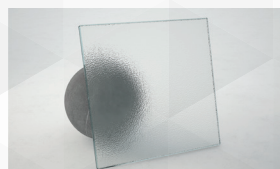

Profilo in Alluminio Cromato.
Pannello in Cristallo, spessore 6 mm, Trasparente. Reversibile
Scorrimento su cuscinetti a sfera.
Apertura a Soffietto versatile interna ed esterna.

Finitura Pannello: Trasparente
Materiale Pannello: Cristallo

PROFILO: Cromo Lucido
Materiale Profilo: Alluminio

00224

00224
Oxi.Slide

6 mm
Spessore
Cristallo

Reversibile

Riciclabile

Chiusura Magnetica

MONTANTE A MURO - WALL SIDE FRAME

DIMENS. (mm)

X: 57
Y: 43,8
H: 2000

H. 200 cm

Materiale Profilo: Alluminio

00226 PORTA DOCCIA A SOFFIETTO "OXI.SLIDE"
VETRO STAMPATO C

NOVITÀ

CODICE	VARIANTE	COD.PRODUTTORE	U.M.	M.V.	CF	LISTINO
0022602	68-76 c, Ap. 39	BSLX100P200348	PZ	1	1	
0022604	76-84 cm Ap. 47	BSLX101P200348	PZ	1	1	
0022606	86-94 cm Ap. 57	BSLX102P200348	PZ	1	1	
0022608	96-104 cm Ap. 67	BSLX103P200348	PZ	1	1	

Profilo in Alluminio Cromato.
Pannello in Cristallo, spessore 6 mm, Trasparente. Reversibile
Scorrimento su cuscinetti a sfera.
Apertura a Soffietto versatile interna ed esterna.

Finitura Pannello: Stampato C
Materiale Pannello: Cristallo