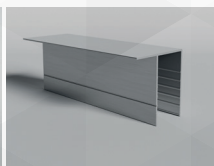

Profilo in Alluminio Cromato.
Pannello in Cristallo, spessore 6 mm, Trasparente. Reversibile
Scorrimento su cuscinetti a sfera.
Apertura a Soffietto versatile interna ed esterna.

Finitura Pannello: Trasparente
Materiale Pannello: Cristallo

PROFILO: Cromo Lucido
Materiale Profilo: Alluminio

00224

00224
Oxi.Slide

6 mm
Spessore
Cristallo

Reversibile

Riciclabile

Chiusura Magnetica

MONTANTE A MURO - WALL SIDE FRAME

Profilo in Alluminio Cromato.
Pannello in Cristallo, spessore 6 mm, Trasparente. Reversibile
Scorrimento su cuscinetti a sfera.
Apertura a Soffietto versatile interna ed esterna.

Finitura Pannello: Stampato C
Materiale Pannello: Cristallo

DIMENS. (mm)

X: 57
Y: 43,8
H: 2000

H. 200 cm

Materiale Profilo: Alluminio