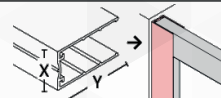

DIMENS. (mm)
X: 24,4
Y: 44
H: 2000