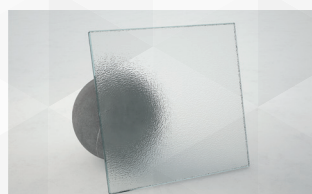

00230 PORTA A UN ANTA FISSA E UNA SCORREVOLE "ESSENCE" VETRO STAMPATO C

CODICE	VARIANTE	COD.PRODUTTORE	U.M.	M.V.	CF	LISTINO
0023002	95,5-100 Ap. 38 Sx	BEN10SX200348	PZ	1	1	
0023004	95,5-100 Ap. 38 Dx	BEN10DX200348	PZ	1	1	
0023006	105,5-110 Ap. 43 Sx	BEN11SX200348	PZ	1	1	
0023008	105,5-110 Ap. 43 Dx	BEN11DX200348	PZ	1	1	
0023010	115,5-120 Ap. 48 Sx	BEN12SX200348	PZ	1	1	
0023012	115,5-120 Ap. 48 Dx	BEN12DX200348	PZ	1	1	
0023014	125,5-130 Ap. 53 Sx	BEN13SX200348	PZ	1	1	
0023016	125,5-130 Ap. 53 Dx	BEN13DX200348	PZ	1	1	
0023018	135,5-140 Ap. 58 Sx	BEN14SX200348	PZ	1	1	
0023020	135,5-140 Ap. 58 Dx	BEN14DX200348	PZ	1	1	

Profilo in Alluminio "Ossidato".
Pannello in Cristallo, spessore 6 mm, Stampato C.
Scorrimento solo su cuscinetti superiori.

Finitura Pannello: Stampato C

PROFILO: "Ossidato"

00230
Versione Sx

00230
Versione Dx

6 mm
Spessore

Sgancio Rapido

H. 200 cm

Materiale Profilo: Alluminio

Essence

E' possibile abbinarlo alle nostre pareti fisse, codice 00242.

Kit compensatore nostro codice 0023902

MONTANTE A MURO - WALL SIDE FRAME

Profilo in Alluminio "Ossidato".
Pannello in Cristallo, spessore 6 mm, Trasparente. Reversibile
Scorrimento solo su cuscinetti superiori.

Finitura Pannello: Trasparente

PROFILO: "Ossidato"

00232

Essence

H. 200 cm