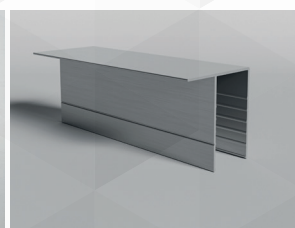

Profilo in Alluminio "Ossidato".
Pannello in Cristallo, spessore 6 mm, Stampato C.
Scorrimento solo su cuscinetti superiori.

Finitura Pannello: Stampato C

PROFILO: "Ossidato"

00230
Versione Sx

00230
Versione Dx

6 mm
Spessore

Sgancio Rapido

H. 200 cm

Materiale Profilo: Alluminio

Essence

E' possibile abbinarlo alle nostre pareti fisse, codice 00242.

Kit compensatore nostro codice 0023902

MONTANTE A MURO - WALL SIDE FRAME

Profilo in Alluminio "Ossidato".
Pannello in Cristallo, spessore 6 mm, Trasparente. Reversibile
Scorrimento solo su cuscinetti superiori.

Finitura Pannello: Trasparente

PROFILO: "Ossidato"

00232

Essence

H. 200 cm