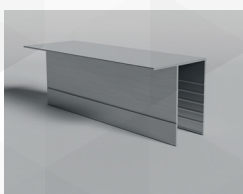

00230 PORTA A UN ANTA FISSA E UNA SCORREVOLE "ESSENCE" VETRO STAMPATO C

CODICE	VARIANTE	COD.PRODUTTORE	U.M.	M.V.	CF	LISTINO
0023002	95,5-100 Ap. 38 Sx	BEN10SX200348	PZ	1	1	
0023004	95,5-100 Ap. 38 Dx	BEN10DX200348	PZ	1	1	
0023006	105,5-110 Ap. 43 Sx	BEN11SX200348	PZ	1	1	
0023008	105,5-110 Ap. 43 Dx	BEN11DX200348	PZ	1	1	
0023010	115,5-120 Ap. 48 Sx	BEN12SX200348	PZ	1	1	
0023012	115,5-120 Ap. 48 Dx	BEN12DX200348	PZ	1	1	
0023014	125,5-130 Ap. 53 Sx	BEN13SX200348	PZ	1	1	
0023016	125,5-130 Ap. 53 Dx	BEN13DX200348	PZ	1	1	
0023018	135,5-140 Ap. 58 Sx	BEN14SX200348	PZ	1	1	
0023020	135,5-140 Ap. 58 Dx	BEN14DX200348	PZ	1	1	

Profilo in Alluminio "Ossidato".
Pannello in Cristallo, spessore 6 mm, Stampato C.
Scorrimento solo su cuscinetti superiori.

Finitura Pannello: Stampato C

PROFILO: "Ossidato"

00230
Versione Sx

00230
Versione Dx

6 mm
Spessore

Sgancio Rapido

H. 200 cm

Materiale Profilo: Alluminio

Essence

E' possibile abbinarlo alle nostre pareti fisse, codice 00242.

Kit compensatore nostro codice 0023902

MONTANTE A MURO - WALL SIDE FRAME

Profilo in Alluminio "Ossidato".
Pannello in Cristallo, spessore 6 mm, Trasparente. Reversibile
Scorrimento solo su cuscinetti superiori.

Finitura Pannello: Trasparente

PROFILO: "Ossidato"

00232

Essence

H. 200 cm