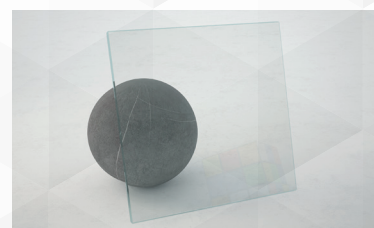

6 mm
Spessore

Sgancio Rapido

H. 200 cm

Materiale Profilo: Alluminio

Essence

E' possibile abbinarlo alle nostre pareti fisse, codice 00242.

Kit compensatore nostro codice 0023902

MONTANTE A MURO - WALL SIDE FRAME

Profilo in Alluminio "Ossidato".
Pannello in Cristallo, spessore 6 mm, Trasparente. Reversibile
Scorrimento solo su cuscinetti superiori.

Finitura Pannello: Trasparente

PROFILO: "Ossidato"

00232

Essence

H. 200 cm