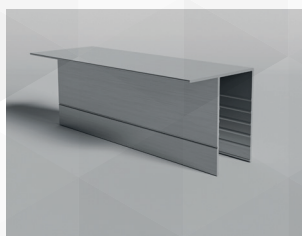

Profilo in Alluminio "Ossidato".
Pannello in Cristallo, spessore 6 mm, Trasparente.
Compatibile da abbinare con i nostri codici: 00232

Finitura Pannello: Trasparente

PROFILO: "Ossidato"

Essence

MONTANTE A MURO - WALL SIDE FRAME

DIMENS. (mm)

X: 24,4

Y: 44

H: 2000

H. 200 cm

Materiale Profilo: Alluminio

00242 PARETE FISSA "ESSENCE F1AB" VETRO STAMPATO C

CODICE	VARIANTE	COD.PRODUTTORE	U.M.	M.V.	CF	LISTINO
0024202	67-69,5 cm	BEF10AB200348	PZ	1	1	
0024204	72-74,5 cm	BEF11AB200348	PZ	1	1	
0024206	77-79,5 cm	BEF12AB200348	PZ	1	1	
0024208	87-89,5 cm	BEF13AB200348	PZ	1	1	

Profilo in Alluminio "Ossidato".
Pannello in Cristallo, spessore 6 mm, Stampato C.
Compatibile da abbinare con i nostri codici: 00230 e 00234.

Finitura Pannello: Stampato C

PROFILO: "Ossidato"

Essence

MONTANTE A MURO - WALL SIDE FRAME

DIMENS. (mm)

X: 24,4

Y: 44

H: 2000

H. 200 cm

Materiale Profilo: Alluminio