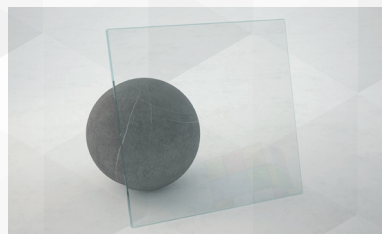

00240 PARETE FISSA "ESSENCE F1AB" VETRO TRASPARENTE

CODICE	VARIANTE	COD.PRODUTTORE	U.M.	M.V.	CF	LISTINO
0024002	67-69,5 cm	BEF10AB104348	PZ	1	1	
0024004	72-74,5 cm	BEF11AB104348	PZ	1	1	
0024006	77-79,5 cm	BEF12AB104348	PZ	1	1	
0024008	87-89,5 cm	BEF13AB104348	PZ	1	1	

Profilo in Alluminio "Ossidato".
Pannello in Cristallo, spessore 6 mm, Trasparente.
Compatibile da abbinare con i nostri codici: 00232

Finitura Pannello: Trasparente

PROFILO: "Ossidato"

Essence

MONTANTE A MURO - WALL SIDE FRAME

DIMENS. (mm)

X: 24,4

Y: 44

H: 2000

H. 200 cm

Materiale Profilo: Alluminio

00242 PARETE FISSA "ESSENCE F1AB" VETRO STAMPATO C

CODICE	VARIANTE	COD.PRODUTTORE	U.M.	M.V.	CF	LISTINO
0024202	67-69,5 cm	BEF10AB200348	PZ	1	1	
0024204	72-74,5 cm	BEF11AB200348	PZ	1	1	
0024206	77-79,5 cm	BEF12AB200348	PZ	1	1	
0024208	87-89,5 cm	BEF13AB200348	PZ	1	1	

DIMENS. (mm)

X: 24,4

Y: 44

H: 2000

H. 200 cm

Materiale Profilo: Alluminio