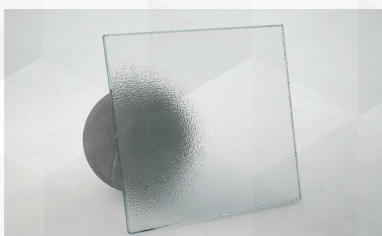

Profilo in Alluminio "Ossidato".
Pannello in Cristallo, spessore 6 mm, Trasparente.
Compatibile da abbinare con i nostri codici: 00232

Finitura Pannello: Trasparente

PROFILO: "Ossidato"

Essence

MONTANTE A MURO - WALL SIDE FRAME

DIMENS. (mm)

X: 24,4

Y: 44

H: 2000

H. 200 cm

Materiale Profilo: Alluminio

00242 PARETE FISSA "ESSENCE F1AB" VETRO STAMPATO C

CODICE	VARIANTE	COD.PRODUTTORE	U.M.	M.V.	CF	LISTINO
0024202	67-69,5 cm	BEF10AB200348	PZ	1	1	
0024204	72-74,5 cm	BEF11AB200348	PZ	1	1	
0024206	77-79,5 cm	BEF12AB200348	PZ	1	1	
0024208	87-89,5 cm	BEF13AB200348	PZ	1	1	

Profilo in Alluminio "Ossidato".
Pannello in Cristallo, spessore 6 mm, Stampato C.
Compatibile da abbinare con i nostri codici: 00230 e 00234.

Finitura Pannello: Stampato C

PROFILO: "Ossidato"

Essence

MONTANTE A MURO - WALL SIDE FRAME

DIMENS. (mm)

X: 24,4

Y: 44

H: 2000

H. 200 cm

Materiale Profilo: Alluminio