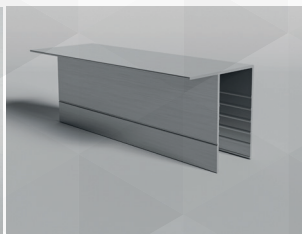

00240 PARETE FISSA "ESSENCE F1AB" VETRO TRASPARENTE

CODICE	VARIANTE	COD.PRODUTTORE	U.M.	M.V.	CF	LISTINO
0024002	67-69,5 cm	BEF10AB104348	PZ	1	1	
0024004	72-74,5 cm	BEF11AB104348	PZ	1	1	
0024006	77-79,5 cm	BEF12AB104348	PZ	1	1	
0024008	87-89,5 cm	BEF13AB104348	PZ	1	1	

Profilo in Alluminio "Ossidato".
Pannello in Cristallo, spessore 6 mm, Trasparente.
Compatibile da abbinare con i nostri codici: 00232

Finitura Pannello: Trasparente

PROFILO: "Ossidato"

Essence

MONTANTE A MURO - WALL SIDE FRAME

DIMENS. (mm)

X: 24,4

Y: 44

H: 2000

H. 200 cm

Materiale Profilo: Alluminio

00242 PARETE FISSA "ESSENCE F1AB" VETRO STAMPATO C

CODICE	VARIANTE	COD.PRODUTTORE	U.M.	M.V.	CF	LISTINO
0024202	67-69,5 cm	BEF10AB200348	PZ	1	1	
0024204	72-74,5 cm	BEF11AB200348	PZ	1	1	
0024206	77-79,5 cm	BEF12AB200348	PZ	1	1	
0024208	87-89,5 cm	BEF13AB200348	PZ	1	1	

DIMENS. (mm)

X: 24,4

Y: 44

H: 2000

H. 200 cm

Materiale Profilo: Alluminio