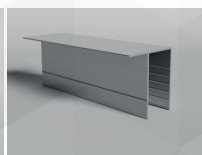

FORTE

00244

PORTA A UN ANTA FISSA E UNA SCORREVOLE "KUADRO" VETRO TRASPARENTE

CODICE	VARIANTE	COD.PRODUTTORE	U.M.	M.V.	CF	LISTINO
0024402	95-100 cm Ap. 38	BKU4100104348	PZ	1	1	
0024404	105-110 cm Ap. 43	BKU4101104348	PZ	1	1	
0024406	115-120 cm Ap. 48	BKU4102104348	PZ	1	1	
0024408	125-130 cm Ap. 53	BKU4103104348	PZ	1	1	
0024410	135-140 cm Ap. 56	BKU4104104348	PZ	1	1	

Profilo in Alluminio Cromato.
Pannello in Cristallo, spessore 6 mm, Trasparente. Reversibile
Scorrimento su cuscinetti Superiori e Inferiori.

Finitura Pannello: Trasparente
Materiale Pannello: Cristallo

PROFILO: Cromo Lucido
Materiale Profilo: Alluminio

00244

00244

Estensibile

6 mm
Spessore
Cristallo

Sgancio Rapido

H. 200 cm

Materiale Profilo: Alluminio

Reversibile

Riciclabile

MONTANTE A MURO - WALL SIDE FRAME

DIMENS. (mm)

X: 43

Y: 43

H: 2000

Kuadro