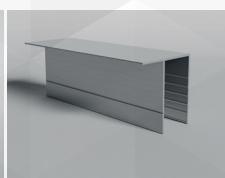

PROFILO: Cromo Lucido
Materiale Profilo: Alluminio

MONTANTE A MURO - WALL SIDE FRAME