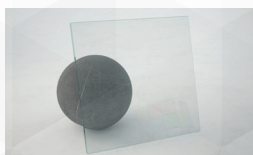

FORTE

00244

PORTA A UN ANTA FISSA E UNA SCORREVOLE "KUADRO" VETRO TRASPARENTE

CODICE	VARIANTE	COD.PRODUTTORE	U.M.	M.V.	CF	LISTINO
0024402	95-100 cm Ap. 38	BKU4100104348	PZ	1	1	
0024404	105-110 cm Ap. 43	BKU4101104348	PZ	1	1	
0024406	115-120 cm Ap. 48	BKU4102104348	PZ	1	1	
0024408	125-130 cm Ap. 53	BKU4103104348	PZ	1	1	
0024410	135-140 cm Ap. 56	BKU4104104348	PZ	1	1	

Profilo in Alluminio Cromato.
Pannello in Cristallo, spessore 6 mm, Trasparente. Reversibile
Scorrimento su cuscinetti Superiori e Inferiori.

Finitura Pannello: Trasparente
Materiale Pannello: Cristallo

PROFILO: Cromo Lucido
Materiale Profilo: Alluminio

00244

00244

Estensibile

6 mm
Spessore
Cristallo

Sgancio Rapido

H. 200 cm

Materiale Profilo: Alluminio

Reversibile

Riciclabile

MONTANTE A MURO - WALL SIDE FRAME

DIMENS. (mm)

X: 43

Y: 43

H: 2000

Kuadro