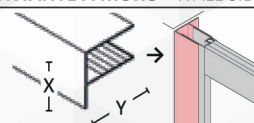

Profilo in Alluminio Cromato.
Pannello in Cristallo, spessore 6 mm, Trasparente.

Finitura Pannello: Trasparente
Materiale Pannello: Cristallo

PROFILO: Cromo Lucido
Materiale Profilo: Alluminio

MONTANTE A MURO - WALL SIDE FRAME

DIMENS. (mm)

X: 43

Y: 43

H: 2000

Estensibile

6 mm
Spessore
Cristallo

Riciclabile

H. 200 cm