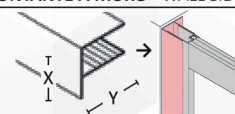

PROFILO: Cromo Lucido
Materiale Profilo: Alluminio

00244

00244

Estensibile

6 mm
Spessore
Cristallo

Sgancio Rapido

H. 200 cm

Materiale Profilo: Alluminio

Reversibile

Riciclabile

MONTANTE A MURO - WALL SIDE FRAME

DIMENS. (mm)

X: 43

Y: 43

H: 2000

Kuadro