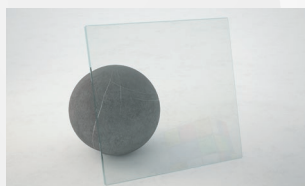

00250

**PARETE DOCCIA WALK-IN "ESSENCE NERO OPACO
VETRO TRASPARENTE**

CODICE	VARIANTE	COD.PRODUTTORE	U.M.	M.V.	CF	LISTINO
0025002	98,5-100 cm	BEW12104292	PZ	1	1	478,8000
0025004	118,5-120 cm	BEW14104292	PZ	1	1	540,3600

Barra di sostegno trasversale standard da 120 cm riducibile, inclusa nella confezione.

Finitura Pannello: Trasparente

PROFILO: "Nero Opaco"

00250

Essence
 Nero Opaco

Estensibile

6 mm
Spessore

Reversibile

MONTANTE A MURO - WALL SIDE FRAME

DIMENS. (mm)

 X: 24,4
 Y: 44
 H: 2000

Finitura: Nero Opaco

Kit compensatore nostro codice 0023904.

H. 200 cm

Materiale Profilo: Alluminio