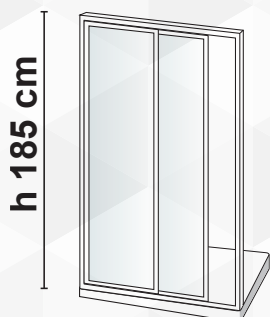

**00334** PORTA A SOFFIETTO SMERALDA - BOLLICINE ACRILICO

GIAVA

CODICE	VARIANTE	COD.PRODUTTORE	U.M.	M.V.	CF	LISTINO
0033402	68-73 Ap.58	SS 01 BI	PZ	1	1	
0033404	73-78 Ap.63	SS 02 BI	PZ	1	1	
0033406	78-83 Ap.68	SS 03 BI	PZ	1	1	
0033408	83-88 Ap.73	SS 04 BI	PZ	1	1	
0033410	88-93 Ap.78	SS 05 BI	PZ	1	1	
0033412	93-98 Ap.83	SS 06 BI	PZ	1	1	
0033414	98-103 Ap.88	SS 07 BI	PZ	1	1	

**CARATTERISTICHE TECNICHE:**

- Cabina reversibile apertura dx/sx
- Scorrimento superiore su cuscinetto, scorrimento inferiore su appositi ganci (ns. Art. 18002)
- Struttura in alluminio bianco
- Finitura pannello:

**CARATTERISTICHE TECNICHE:**

- Cabina reversibile apertura dx/sx
- Chiusura magnetica
- Scorrimento su pattini
- Struttura in alluminio bianco
- Finitura pannello: **BOLLICINE ACRILICO**