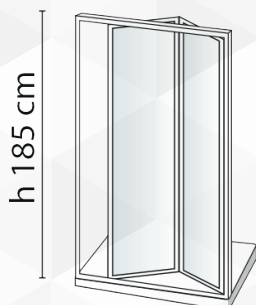

**00334** PORTA A SOFFIETTO SMERALDA - BOLLICINE ACRILICO

GIAVA

CODICE	VARIANTE	COD.PRODUTTORE	U.M.	M.V.	CF	LISTINO
0033402	68-73 Ap.58	SS 01 BI	PZ	1	1	
0033404	73-78 Ap.63	SS 02 BI	PZ	1	1	
0033406	78-83 Ap.68	SS 03 BI	PZ	1	1	
0033408	83-88 Ap.73	SS 04 BI	PZ	1	1	
0033410	88-93 Ap.78	SS 05 BI	PZ	1	1	
0033412	93-98 Ap.83	SS 06 BI	PZ	1	1	
0033414	98-103 Ap.88	SS 07 BI	PZ	1	1	

**CARATTERISTICHE TECNICHE:**

- Cabina reversibile apertura dx/sx
- Scorrimento superiore su cuscinetto, scorrimento inferiore su appositi ganci (ns. Art. 18002)
- Struttura in alluminio bianco
- Finitura pannello:

**CARATTERISTICHE TECNICHE:**

- Cabina reversibile apertura dx/sx
- Chiusura magnetica
- Scorrimento su pattini
- Struttura in alluminio bianco
- Finitura pannello: **BOLLICINE ACRILICO**