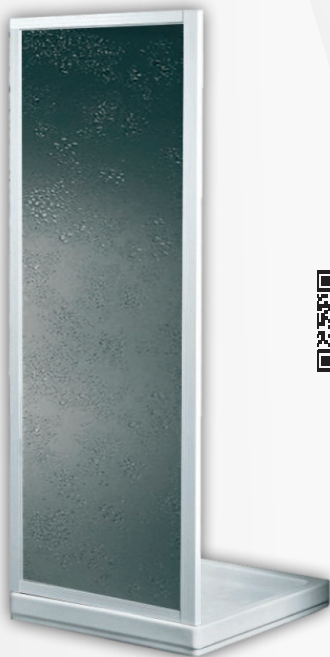

Cabina doccia reversibile, con apertura a scelta se Destra o Sinistra.  
Scorrimento lato superiore su Cuscinetti.  
Scorrimento lato inferiore su appositi ganci (18002).  
Struttura pesante in alluminio Bianco.  
Finitura Pannello: Stampato C Opaco.  
Pannello in Cristallo sp. 3 mm

*Smeralda*

Apertura: Lato Dx o Sx  
Lato fisso abbinabile 00342

PROFILO

PANNELLO

VETRO

Stampato C

Alluminio Bianco

Struttura Pesante  
Scorrimento superiore su cuscinetti  
Scorrimento inferiore su ganci (1800202)

GIAVA

00342

**PARETE DOCCIA FISSA "SMERALDA C"  
BIANCO SP.3 MM**

CODICE	VARIANTE	COD.PRODUTTORE	U.M.	M.V.	CF	LISTINO
0034202	68-72 cm	SF 06 C BI	PZ	1	1	224,200
0034204	73-77 cm	SF 07 C BI	PZ	1	1	224,200
0034206	78-82 cm	SF 08 C BI	PZ	1	1	228,000
0034208	83-87 cm	SF 09 C BI	PZ	1	1	228,000
0034210	88-92 cm	SF 10 C BI	PZ	1	1	228,000

Struttura pesante in alluminio Bianco.  
Finitura Pannello: Stampato C Opaco.  
Pannello in Cristallo sp. 3 mm.

Nota Bene: Tutti i modelli di Box Doccia Smeralda, abbinati con una parete Fissa aumentando il proprio ingombro di 1,5 cm.