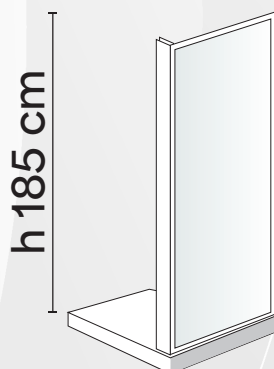

Cabina doccia reversibile, con apertura a scelta se Destra o Sinistra.  
Scorrimento lato superiore su Cuscinetti.  
Scorrimento lato inferiore su appositi ganci (18002).  
Struttura pesante in alluminio Bianco.  
Finitura Pannello: Stampato C Opaco.  
Pannello in Cristallo sp. 3 mm

*Smeralda*

Apertura: Lato Dx o Sx  
Lato fisso abbinabile 00342

PROFILO

PANNELLO

VETRO

Stampato C

Alluminio Bianco

Struttura Pesante  
Scorrimento superiore su cuscinetti  
Scorrimento inferiore su ganci (1800202)

GIAVA

00342

**PARETE DOCCIA FISSA "SMERALDA C"  
BIANCO SP.3 MM**

CODICE	VARIANTE	COD.PRODUTTORE	U.M.	M.V.	CF	LISTINO
0034202	68-72 cm	SF 06 C BI	PZ	1	1	224,200
0034204	73-77 cm	SF 07 C BI	PZ	1	1	224,200
0034206	78-82 cm	SF 08 C BI	PZ	1	1	228,000
0034208	83-87 cm	SF 09 C BI	PZ	1	1	228,000
0034210	88-92 cm	SF 10 C BI	PZ	1	1	228,000

Struttura pesante in alluminio Bianco.  
Finitura Pannello: Stampato C Opaco.  
Pannello in Cristallo sp. 3 mm.

Nota Bene: Tutti i modelli di Box Doccia Smeralda, abbinati con una parete Fissa aumentando il proprio ingombro di 1,5 cm.