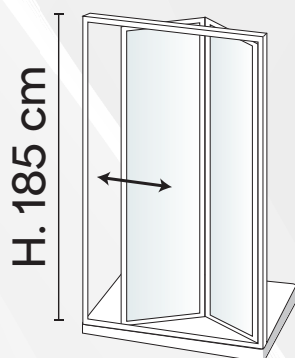

GIAVA

00340

**PORTA DOCCIA A SOFFIETTO "SMERALDA C"  
BIANCO SP.3 MM**

CODICE	VARIANTE	COD.PRODUTTORE	U.M.	M.V.	CF	LISTINO
0034002	68-73 - Ap. 58 cm	SS 08 C BI	PZ	1	1	475,000
0034004	73-78 - Ap. 63 cm	SS 09 C BI	PZ	1	1	475,000
0034006	78-83 - Ap. 68 cm	SS 10 C BI	PZ	1	1	507,300
0034008	83-88 - Ap. 73 cm	SS 11 C BI	PZ	1	1	507,300
0034010	88-93 - Ap. 78 cm	SS 12 C BI	PZ	1	1	507,300
0034012	93-98 - Ap. 83 cm	SS 13 C BI	PZ	1	1	507,300
0034014	98-103 - Ap. 88 cm	SS 14 C BI	PZ	1	1	507,300

Cabina doccia reversibile, con apertura a scelta se Destra o Sinistra.  
Scorrimento lato superiore su Cuscinetti.  
Scorrimento lato inferiore su appositi ganci (18002).  
Struttura pesante in alluminio Bianco.  
Finitura Pannello: Stampato C Opaco.  
Pannello in Cristallo sp. 3 mm

*Smeralda*

Apertura: Lato Dx o Sx  
Lato fisso abbinabile 00342

PROFILO

PANNELLO

VETRO

Stampato C

Alluminio Bianco

Struttura Pesante  
Scorrimento superiore su cuscinetti  
Scorrimento inferiore su ganci (1800202)

Struttura pesante in alluminio Bianco.  
Finitura Pannello: Stampato C Opaco.  
Pannello in Cristallo sp. 3 mm.

Nota Bene: Tutti i modelli di Box Doccia Smeralda, abbinati con una parete Fissa aumentando il proprio ingombro di 1,5 cm.