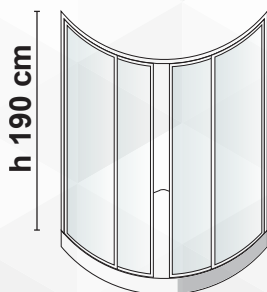

GIAVA

00404

BOX SEMICIRCOLARE TRASPARENTE 'TONGA'
PROFILO CROMO

CODICE	VARIANTE	COD.PRODUTTORE	U.M.	M.V.	CF	LISTINO
0040402	77,5-80	TS15 04 T ARGL	PZ	1	1	
0040404	87,5-90	TS15 05 T ARGL	PZ	1	1	

h 190 cm

*Prodotto di alta qualità***CARATTERISTICHE TECNICHE:**

- Altezza cm 190
- Apertura centrale
- Chiusura magnetica
- Ante scorrevoli su cuscinetti a sfera eccentrici
- Profilo in alluminio cromo lucido pesante
- Finitura cristallo **TEMPERATO TRASPARENTE mm 6**