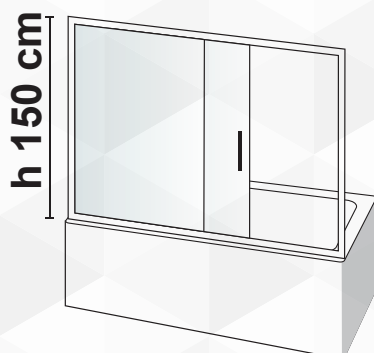

GIAVA

00418

SOPRAVASCA A 1 ANTA SCORREVOLE E 1 FISSA TRASPARENTE PROFILO CROMO

CODICE	VARIANTE	COD.PRODUTTORE	U.M.	M.V.	CF	LISTINO
0041802	150-154 Ap. 50	MVS 01 T ARL	PZ	1	1	
0041804	158-162 Ap. 58	MVS 02 T ARL	PZ	1	1	
0041806	166-170 Ap. 66	MVS 03 T ARL	PZ	1	1	
0041808	176-180 Ap. 75	MVS 04 T ARL	PZ	1	1	

Prodotto di alta qualità

CARATTERISTICHE TECNICHE:

- Scorrimento su cuscinetti a sfera
- Cristallo temperato 4mm trasparente
- Colore profilo argento lucido
- Reversibile DX - SX
- Abbinabile a parete fissa Art. 00419
- Non consigliato l'utilizzo di due pareti

Come foto aggiungere art. 00419

h 150 cm

GIAVA

00419

PARETE FISSA TRASPARENTE PER SOPRAVASCA PROFILO CROMO

CODICE	VARIANTE	COD.PRODUTTORE	U.M.	M.V.	CF	LISTINO
0041902	62-66	MVF 01 T ARL	PZ	1	1	
0041904	66-70	MVF 02 T ARL	PZ	1	1	
0041906	76-80	MVF 03 T ARL	PZ	1	1	

Prodotto di alta qualità

CARATTERISTICHE TECNICHE:

- Cristallo temperato 4mm trasparente
- Colore profilo argento lucido

Come foto aggiungere art. 00418

h 150 cm