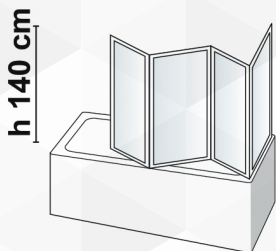

00420 PARETE VASCA 'GIGLIO' BOLLICINE ACRILICO PROFILO BIANCO

GIAVA

CODICE	VARIANTE	COD.PRODUTTORE	U.M.	M.V.	CF	LISTINO
0042002	1 ante 68 H 140 Ch.1 lato	G 01/68 BI	PZ	1	1	
0042004	2 ante 91 H 140 Ch.1 lato	G 02 BI	PZ	1	1	
0042006	3 ante 134 H 140 Ch.1 lato	G 03 BI	PZ	1	1	
0042008	1 ante 67/68 cm + 3 ante 133 cm H 140 Ch.2 lati	G 15 BI	PZ	1	1	

Pannelli pieghevoli - Acrilico

CARATTERISTICHE TECNICHE:
 - Reversibile
 - Guarnizione di tenuta acqua
 - Ante ripieghevoli verso l'interno vasca
 - Struttura in alluminio
 - Profilo : Bianco
Finitura: BOLLICINE ACRILICO

NOTA: Con i codici 0042002 - 0042004 - 0042006 si può chiudere un solo lato vasca.
 Mentre con il codice 0042008 si possono chiudere 2 lati vasca

0042002

0042004

0042006

0042008

00422 PARETE VASCA 'GIGLIO' CRISTALLO 3MM PROFILO BIANCO

Pannelli pieghevoli. Cristallo stampato C 3 mm. Profilo bianco

CARATTERISTICHE TECNICHE:
 - Guarnizione di tenuta acqua
 - Ante ripieghevoli verso l'interno vasca
 - Struttura in alluminio
 - Profilo : Bianco
Finitura: STAMPATO C