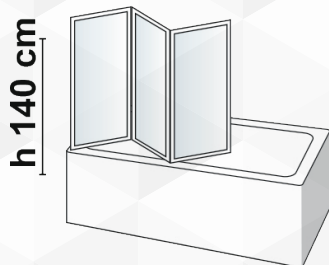

Pannelli pieghevoli - Acrilico

CARATTERISTICHE TECNICHE:
 - Reversibile
 - Guarnizione di tenuta acqua
 - Ante ripieghevoli verso l'interno vasca
 - Struttura in alluminio
 - Profilo : Bianco
Finitura: BOLLICINE ACRILICO

NOTA: Con i codici 0042002 - 0042004 - 0042006 si può chiudere un solo lato vasca.
 Mentre con il codice 0042008 si possono chiudere 2 lati vasca

0042002

0042004

0042006

0042008

00422 PARETE VASCA 'GIGLIO' CRISTALLO 3MM PROFILO BIANCO

Pannelli pieghevoli. Cristallo stampato C 3 mm. Profilo bianco

CARATTERISTICHE TECNICHE:
 - Guarnizione di tenuta acqua
 - Ante ripieghevoli verso l'interno vasca
 - Struttura in alluminio
 - Profilo : Bianco
Finitura: STAMPATO C