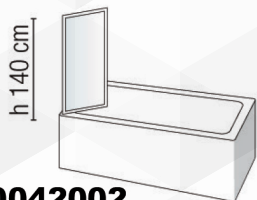

00420 PARETE VASCA 'GIGLIO' BOLLICINE ACRILICO PROFILO BIANCO

GIAVA

CODICE	VARIANTE	COD.PRODUTTORE	U.M.	M.V.	CF	LISTINO
0042002	1 ante 68 H 140 Ch.1 lato	G 01/68 BI	PZ	1	1	
0042004	2 ante 91 H 140 Ch.1 lato	G 02 BI	PZ	1	1	
0042006	3 ante 134 H 140 Ch.1 lato	G 03 BI	PZ	1	1	
0042008	1 ante 67/68 cm + 3 ante 133 cm H 140 Ch.2 lati	G 15 BI	PZ	1	1	

Pannelli pieghevoli - Acrilico

CARATTERISTICHE TECNICHE:
 - Reversibile
 - Guarnizione di tenuta acqua
 - Ante ripieghevoli verso l'interno vasca
 - Struttura in alluminio
 - Profilo : Bianco
Finitura: BOLLICINE ACRILICO

NOTA: Con i codici 0042002 - 0042004 - 0042006 si può chiudere un solo lato vasca.
 Mentre con il codice 0042008 si possono chiudere 2 lati vasca

0042002

0042004

0042006

0042008

00422 PARETE VASCA 'GIGLIO' CRISTALLO 3MM PROFILO BIANCO

Pannelli pieghevoli. Cristallo stampato C 3 mm. Profilo bianco

CARATTERISTICHE TECNICHE:
 - Guarnizione di tenuta acqua
 - Ante ripieghevoli verso l'interno vasca
 - Struttura in alluminio
 - Profilo : Bianco
Finitura: STAMPATO C