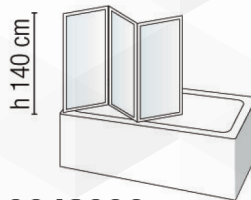

Pannelli pieghevoli - Acrilico

CARATTERISTICHE TECNICHE:
 - Reversibile
 - Guarnizione di tenuta acqua
 - Ante ripieghevoli verso l'interno vasca
 - Struttura in alluminio
 - Profilo : Bianco
Finitura: BOLLICINE ACRILICO

NOTA: Con i codici 0042002 - 0042004 - 0042006 si può chiudere un solo lato vasca.
 Mentre con il codice 0042008 si possono chiudere 2 lati vasca

0042002

0042004

0042006

0042008

00422 PARETE VASCA 'GIGLIO' CRISTALLO 3MM PROFILO BIANCO

Pannelli pieghevoli. Cristallo stampato C 3 mm. Profilo bianco

CARATTERISTICHE TECNICHE:
 - Guarnizione di tenuta acqua
 - Ante ripieghevoli verso l'interno vasca
 - Struttura in alluminio
 - Profilo : Bianco
Finitura: STAMPATO C