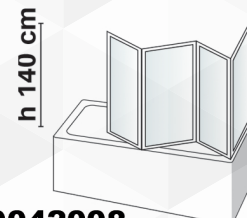

Pannelli pieghevoli - Acrilico

CARATTERISTICHE TECNICHE:
 - Reversibile
 - Guarnizione di tenuta acqua
 - Ante ripieghevoli verso l'interno vasca
 - Struttura in alluminio
 - Profilo : Bianco
Finitura: BOLLICINE ACRILICO

NOTA: Con i codici 0042002 - 0042004 - 0042006 si può chiudere un solo lato vasca.
 Mentre con il codice 0042008 si possono chiudere 2 lati vasca

0042002

0042004

0042006

0042008

00422 PARETE VASCA 'GIGLIO' CRISTALLO 3MM PROFILO BIANCO

Pannelli pieghevoli. Cristallo stampato C 3 mm. Profilo bianco

CARATTERISTICHE TECNICHE:
 - Guarnizione di tenuta acqua
 - Ante ripieghevoli verso l'interno vasca
 - Struttura in alluminio
 - Profilo : Bianco
Finitura: STAMPATO C