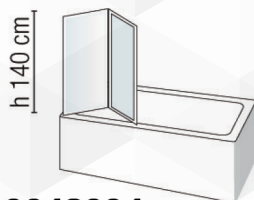

Pannelli pieghevoli - Acrilico

CARATTERISTICHE TECNICHE:
 - Reversibile
 - Guarnizione di tenuta acqua
 - Ante ripieghevoli verso l'interno vasca
 - Struttura in alluminio
 - Profilo : Bianco
Finitura: BOLLICINE ACRILICO

NOTA: Con i codici 0042002 - 0042004 - 0042006 si può chiudere un solo lato vasca.
 Mentre con il codice 0042008 si possono chiudere 2 lati vasca

0042002

0042004

0042006

0042008

00422 PARETE VASCA 'GIGLIO' CRISTALLO 3MM PROFILO BIANCO

Pannelli pieghevoli. Cristallo stampato C 3 mm. Profilo bianco

CARATTERISTICHE TECNICHE:
 - Guarnizione di tenuta acqua
 - Ante ripieghevoli verso l'interno vasca
 - Struttura in alluminio
 - Profilo : Bianco
Finitura: STAMPATO C