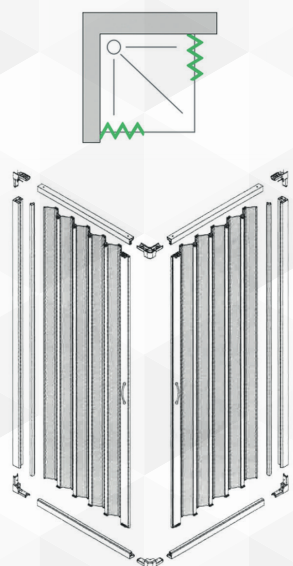

00430 BOX DOCCIA A SOFFIETTO ANGOLARE IN PVC

CODICE	VARIANTE	COD.PRODUTTORE	U.M.	M.V.	CF	LISTINO
0043002	70-80 x 70-80		PZ	1	1	
0043004	70-80 x 80-90		PZ	1	1	
0043006	90-100 x 90-100		PZ	1	1	
0043008	70-80 x 110-120		PZ	1	1	

Materiale: PVC
Colore: Bianco

cm 185

Anta a soffietto n.2

Squadretta angolo 1 n.2 Squadretta angolo X n.2 Profilo laterale n.2

Profilo guida n.4 Profilo attacco anta n.2 Angolo giunz. guida n.2

Pezzi di ricambio n.3 Pezzi di ricambio n.10+14

Altezza_height 185 cm Materiale_material PVC

Dimensioni riducibile attraverso il taglio del binario di scorrimento

Apertura Centrale; H cm 185

00432 BOX DOCCIA A SOFFIETTO SEMICIRCOLARE IN PVC

CODICE	VARIANTE	COD.PRODUTTORE	U.M.	M.V.	CF	LISTINO
0043202	80 Ap. centrale H.185		PZ	1	1	
0043204	90 Ap. centrale H. 185		PZ	1	1	

Materiale: PVC
Colore: Bianco

Box doccia estensibile in PVC, semicircolare, a due ante, con apertura centrale.

Dimensioni riducibile attraverso il taglio del binario di scorrimento

Altezza_height 185 cm Materiale_material PVC