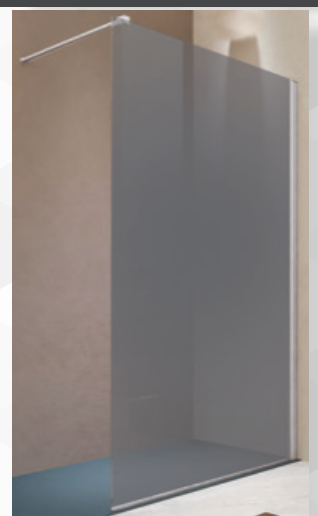

NOVITÀ

Profilo angolare lucido, barra di sostegno 120 cm in dotazione, altezza 195 cm.

**00452** PARETE FRONTALE ITACA VETRO TRASPARENTE MM 8
PROFILO CROMO

GIAVA

CODICE	VARIANTE	COD.PRODUTTORE	U.M.	M.V.	CF	LISTINO
0045212	117,5/120	IM 01 T ARGL	PZ	1	1	
0045214	137,5/140	IM 02 T ARGL	PZ	1	1	
0045216	157,5/160	IM 03 T ARGL	PZ	1	1	

NOVITÀ

Profilo angolare lucido, barra di sostegno 120 cm in dotazione, altezza 195 cm.

**00458** PARETE FRONTALE ITACA VETRO GREY MM 6
PROFILO CROMO

GIAVA

CODICE	VARIANTE	COD.PRODUTTORE	U.M.	M.V.	CF	LISTINO
0045809	87,5/90	IM 12 GY ARGL	PZ	1	1	
0045810	97,5/100	IM 13 GY ARGL	PZ	1	1	
0045812	117,5/120	IM 14 GY ARGL	PZ	1	1	

NOVITÀ

Profilo angolare lucido, barra di sostegno 120 cm in dotazione, altezza 195 cm.

**00454** PARETE FRONTALE ITACA VETRO GREY MM 8
PROFILO CROMO

GIAVA

CODICE	VARIANTE	COD.PRODUTTORE	U.M.	M.V.	CF	LISTINO
0045412	117,5/120	IM 01 GY ARGL	PZ	1	1	
0045414	137,5/140	IM 02 GY ARGL	PZ	1	1	
0045416	157,5/160	IM 03 GY ARGL	PZ	1	1	

NOVITÀ

Profilo angolare lucido, barra di sostegno 120 cm in dotazione, altezza 195 cm.