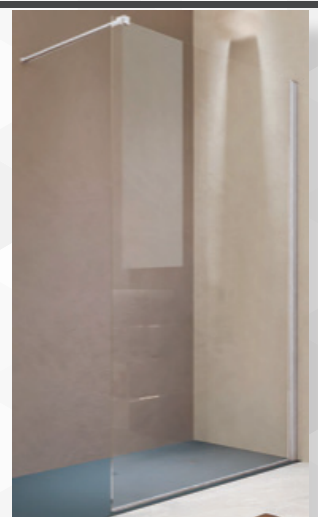

00456 PARETE FRONTALE ITACA VETRO TRASPARENTE MM 6
PROFILO CROMO

GIAVA

CODICE	VARIANTE	COD.PRODUTTORE	U.M.	M.V.	CF	LISTINO
0045609	87,5/90	IM 12 T ARGL	PZ	1	1	
0045610	97,5/100	IM 13 T ARGL	PZ	1	1	
0045612	117,5/120	IM 14 T ARGL	PZ	1	1	

NOVITÀ

Profilo angolare lucido, barra di sostegno 120 cm in dotazione, altezza 195 cm.

**00452** PARETE FRONTALE ITACA VETRO TRASPARENTE MM 8
PROFILO CROMO

GIAVA

CODICE	VARIANTE	COD.PRODUTTORE	U.M.	M.V.	CF	LISTINO
0045212	117,5/120	IM 01 T ARGL	PZ	1	1	
0045214	137,5/140	IM 02 T ARGL	PZ	1	1	
0045216	157,5/160	IM 03 T ARGL	PZ	1	1	

NOVITÀ

Profilo angolare lucido, barra di sostegno 120 cm in dotazione, altezza 195 cm.

**00458** PARETE FRONTALE ITACA VETRO GREY MM 6
PROFILO CROMO

GIAVA

CODICE	VARIANTE	COD.PRODUTTORE	U.M.	M.V.	CF	LISTINO
0045809	87,5/90	IM 12 GY ARGL	PZ	1	1	
0045810	97,5/100	IM 13 GY ARGL	PZ	1	1	
0045812	117,5/120	IM 14 GY ARGL	PZ	1	1	

NOVITÀ

Profilo angolare lucido, barra di sostegno 120 cm in dotazione, altezza 195 cm.