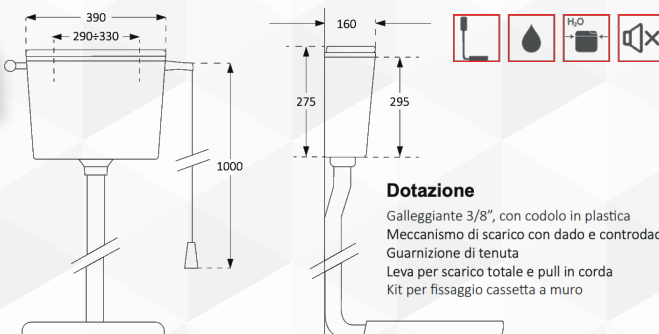

Dotazione

Galleggiante 3/8", con codolo in plastica
Meccanismo di scarico con dado e controdado
Guarnizione di tenuta
Leva per scarico totale e pull in corda
Kit per fissaggio cassetta a muro

Informazioni tecniche

Materiale :	ABS
Capacità :	8,5 litri
Volume di risciacquo regolabile :	7-8,5 litri
Impostazione standard della quantità di risciacquo :	8 litri
Durata di riempimento (7 l) con una pressione dinamica di 3 bar :	68 sec
Tipologia di wc :	a terra
Tipologia di azionamento :	meccanico