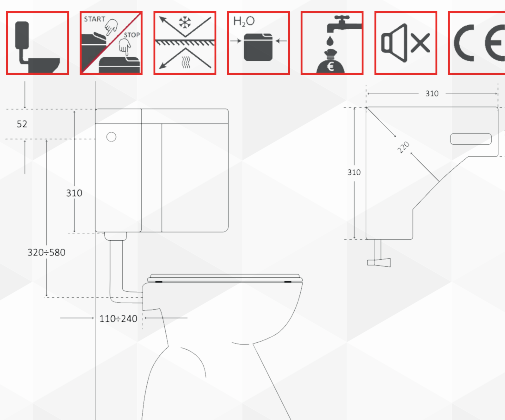

Dotazione

Informazioni tecniche

Materiale :	ABS
Capacità :	8,5 litri
Volume di risciacquo regolabile :	6- 8,5 litri
Impostazione standard della quantità di risciacquo :	8 litri
Durata di riempimento (7 l) con una pressione dinamica di 3 bar :	73 sec
Tipologia di wc :	a terra
Tipologia di azionamento :	meccanico
Conforme alla normativa CE :	UNI EN 14055 : 2011

00510

CASSETTA ALTA "ALFA" CON COPERCHIO E CATENELLA

CODICE	VARIANTE	COD.PRODUTTORE	U.M.	M.V.	CF	LISTINO
00510	Bianca	1041S	PZ	1	9	

Cassetta per installazione esterna
Installazione in posizione alta, completa di pull a corda
Scarico a tirare
Scocca con trattamento anti-invecchiamento
Capacità 8 litri con possibilità di regolazione
Allacciamento idrico destro o sinistro
Galleggiante 3/8" compatto, rapido e silenzioso