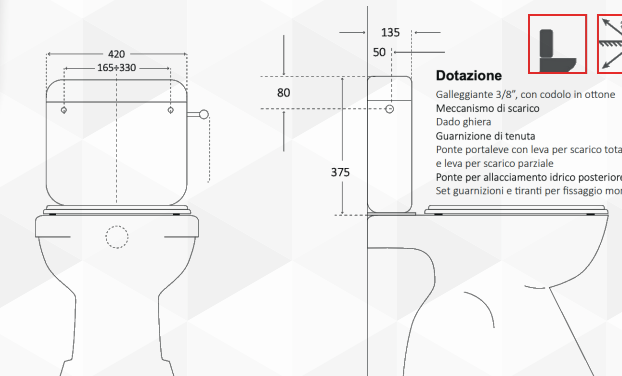

00511

**CASSETTA A ZAINO 'CONCEPT MONOBLOC'
DOPPIO SCARICO**

CODICE	VARIANTE	COD.PRODUTTORE	U.M.	M.V.	CF	LISTINO
00511	Bianca	1000MC2	PZ	1	5	

Installazione in posizione monoblocco
Doppio scarico, con scarico parziale regolabile
Scocca con trattamento anti-invecchiamento
Coibentazione anti-condensa ed insonorizzante
Allacciamento idrico destro, sinistro o posteriore centrale
Galleggiante 3/8" compatto, rapido e silenzioso

Dotazione

Informazioni tecniche

Materiale :	ABS
Capacità :	7,5 litri
Volume di risciacquo regolabile scarico totale :	5-7,5 litri
Volume di risciacquo regolabile scarico parziale :	1-4,5 litri
Impostazione standard della quantità di risciacquo :	7 litri
Durata di riempimento (7 l) con una pressione dinamica di 3 bar :	64 sec
Tipologia di wc :	a terra
Tipologia di azionamento :	meccanico
Conforme alla normativa CE :	UNI EN 14055 : 2011

00514

CASSETTA A ZAINO AD ANGOLO

CODICE	VARIANTE	COD.PRODUTTORE	U.M.	M.V.	CF	LISTINO
00514	Bianca	1050	PZ	1	4	

Installazione ad angolo, in pozione bassa a zaino o media
Scarico singolo, con tasto economizzatore d'acqua start/stop
Scocca con trattamento anti-invecchiamento
Coibentazione anti-condensa ed insonorizzante
Allacciamento idrico destro o sinistro
Galleggiante 3/8" compatto, rapido e silenzioso
Completa di tubo