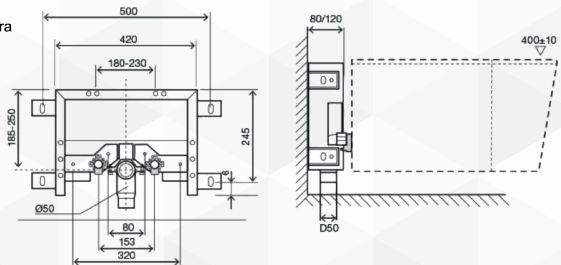

Struttura

- Metallica, galvanizzata, resistente alla corrosione
- Regolabile