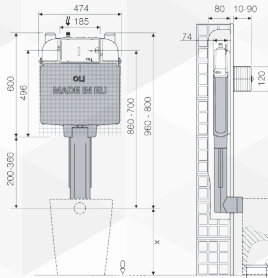

00552

CASSETTA DA INCASSO OLI 74 PLUS

CODICE	VARIANTE	COD.PRODUTTORE	U.M.	M.V.	CF	LISTINO
0055204	Doppio scarico	601601	PZ	1	1	

Nota: Canotto codice 0056304