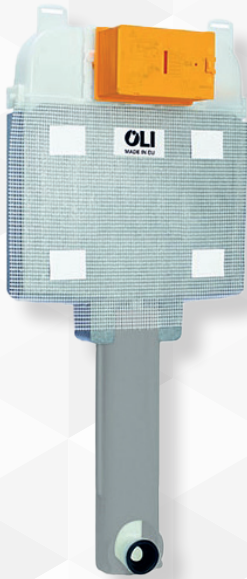

00552

CASSETTA DA INCASSO OLI 74 PLUS

CODICE	VARIANTE	COD.PRODUTTORE	U.M.	M.V.	CF	LISTINO
0055204	Doppio scarico	601601	PZ	1	1	

Nota: Canotto codice 0056304

PLACCHE DI COMANDO COMPATIBILI

RISPARMIO FINO A 9 L ACQUA/GIORNO

00554

CASSETTA INCASSO OLI74 PLUS SIMFLEX MECCANICA

CODICE	VARIANTE	COD.PRODUTTORE	U.M.	M.V.	CF	LISTINO
00554	wc sospesi	601901	PZ	1	1