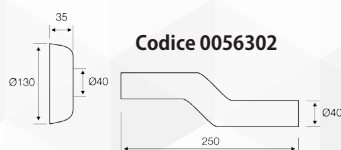

CANOTTO OLI 74

CODICE	VARIANTE	COD.PRODUTTORE	U.M.	M.V.	CF	LISTINO
0056302	Eccentrico bianco	602421	PZ	1	1	
0056304	Dritto bianco	602501	PZ	1	1