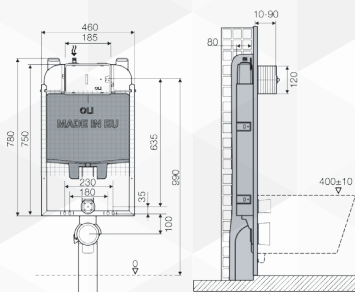

00552

CASSETTA DA INCASSO OLI 74 PLUS

CODICE	VARIANTE	COD.PRODUTTORE	U.M.	M.V.	CF	LISTINO
0055204	Doppio scarico	601601	PZ	1	1	

Nota: Canotto codice 0056304

PLACCHE DI COMANDO COMPATIBILI

RISPARMIO FINO A 9 L ACQUA/GIORNO

00554

CASSETTA INCASSO OLI74 PLUS SIMFLEX MECCANICA

CODICE	VARIANTE	COD.PRODUTTORE	U.M.	M.V.	CF	LISTINO
00554	wc sospesi	601901	PZ	1	1	

PLACCHE DI COMANDO COMPATIBILI

- Cassetta doppio scarico 6/3 litri.
- Cassetta in polipropilene (PP) altamente resistente alle sollecitazioni termiche.
- Caricamento ritardato - Galleggianti Azor Plus.
- Galleggiante silenzioso certificato Classe NF1.
- Valvola di scarico Evoli con 18 regolazioni di scarico.
- Kit trasformazione pneumatico, elettronico, Hydroboost, AC power, OLIpure.
- Spessore 80 mm.
- Rivestita con rete e foderina anti-condensa.
- Cassetta certificata KIWA, SABS, SAI, WRAS, WSD e UPC.
- Marcatura CE EN 14055 CL1.
- Classe "A" di efficienza idrica in conformità con i requisiti ANQIP.
- Curva di scarico L. 340 mm.
- Garanzia 10 anni.
- Compatibile con tutti i vasi sospesi.

1. Incluso
2. Tubo di scarico 165 mm.
   - Kit di fissaggio.
   - Rubinetto d'arresto G3/8".
   - Manicotto e cannotto.
   - Adattatore Ø 90/110.
   - Curva di scarico PP Ø 90 L. 340 mm.

RISPARMIO FINO A 9 L ACQUA/GIORNO

00556

SISTEMA BIDET SOSPESI SIMFLEX

CODICE	VARIANTE	COD.PRODUTTORE	U.M.	M.V.	CF	LISTINO
00556	-	610010	PZ	1	1	

- Struttura per l'installazione di Bidet sospesi in pareti in muratura

Struttura

- Metallica, galvanizzata, resistente alla corrosione
- Regolabile

00563

CANOTTO OLI 74

CODICE	VARIANTE	COD.PRODUTTORE	U.M.	M.V.	CF	LISTINO
0056302	Eccentrico bianco	602421	PZ	1	1	
0056304	Dritto bianco	602501	PZ	1	1	

Codice 0056304