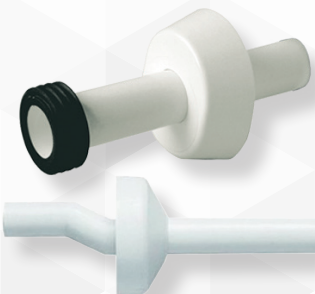

CANOTTO OLI 74

CODICE	VARIANTE	COD.PRODUTTORE	U.M.	M.V.	CF	LISTINO
0056302	Eccentrico bianco	602421	PZ	1	1	
0056304	Dritto bianco	602501	PZ	1	1