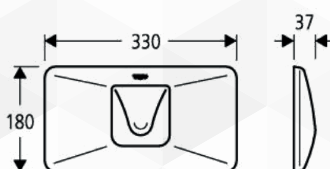

### DESCRIZIONE PRODOTTO

- per cassetta di sciacquo da incasso /Dual Flush 37594 /con due volumi di sciacquo 6 l/4 l,9 l/4 l
- dimensioni 330 x 190 mm
- in ABS

Per cassette di risciacquo da incasso Dual Flush e Start & Stop.

Per valvola di scarico pneumatica AV1.

Per cassette, Uniset e Rapid SL 130 mm di spessore

### DESCRIZIONE PRODOTTO

- per cassetta di sciacquo /da incasso 37 051/ con volume di sciacquo regolabile e 6 l - 9 l
- dimensioni 330 x 180 mm
- azionamento a pulsante
- in ABS