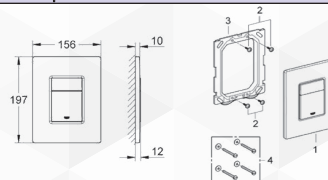

### DESCRIZIONE PRODOTTO

- per cassetta di sciacquo da incasso /Dual Flush 37594 /con due volumi di sciacquo 6 l/4 l,9 l/4 l
- dimensioni 330 x 190 mm
- in ABS

Per cassette di risciacquo da incasso Dual Flush e Start & Stop.

Per valvola di scarico pneumatica AV1.

Per cassette, Uniset e Rapid SL 130 mm di spessore

### DESCRIZIONE PRODOTTO

- per cassetta di sciacquo /da incasso 37 051/ con volume di sciacquo regolabile e 6 l - 9 l
- dimensioni 330 x 180 mm
- azionamento a pulsante
- in ABS