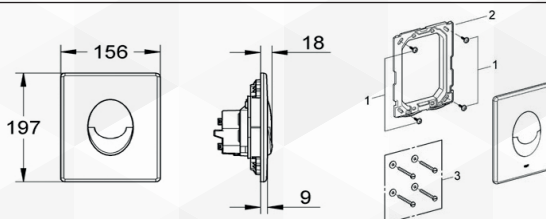

00612 PLACCA "SKATE COSMOPOLITAN" GROHE

CODICE	VARIANTE	COD.PRODUTTORE	U.M.	M.V.	CF	LISTINO
0061202	Bianca	38732SHO	PZ	1	1	
0061204	Cromata	38732000	PZ	1	1	
0061206	Cromo-Satinato	38732P00	PZ	1	1	

Materiale: ABS.

Per cassette di risciacquo da incasso Dual Flush e Start & Stop.

Per valvola di scarico pneumatica AV1.

Per cassette, Uniset e Rapid SL 130 mm di spessore