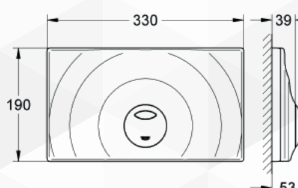

### DESCRIZIONE PRODOTTO

- per cassetta di sciacquo da incasso /Dual Flush 37594 /con due volumi di sciacquo 6 l/4 l,9 l/4 l
- dimensioni 330 x 190 mm
- in ABS

### DESCRIZIONE PRODOTTO

- per cassetta di sciacquo /da incasso 37 051/ con volume di sciacquo regolabile e 6 l - 9 l
- dimensioni 330 x 180 mm
- azionamento a pulsante
- in ABS