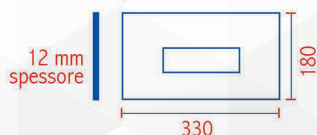

**00646** KIT SARA 310 MONOTASTO

CODICE	VARIANTE	COD.PRODUTTORE	U.M.	M.V.	CF	LISTINO
0064602	Bianca	80179660	PZ	1	1	
0064604	Cromata	80179662	PZ	1	1	

Completo di telaio e sportello. Spessore 12 mm. Ricambio per placche 330 x 180.  
Dal 2002 al 2010

Dal 2013. Dimensioni: 280 x 180 mm

PUCCI

**00647** KIT ECO 310 DOPPIOTASTO

CODICE	VARIANTE	COD.PRODUTTORE	U.M.	M.V.	CF	LISTINO
0064702	Bianca	80179560	PZ	1	1	
0064704	Cromata	80179562	PZ	1	1	

Completo di telaio e sportello. Spessore 12 mm. Ricambio per placche 330 x 180.

Dimensioni: 280 x 180 mm

PUCCI