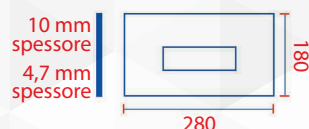

**00646** KIT SARA 310 MONOTASTO

CODICE	VARIANTE	COD.PRODUTTORE	U.M.	M.V.	CF	LISTINO
0064602	Bianca	80179660	PZ	1	1	
0064604	Cromata	80179662	PZ	1	1	

Completo di telaio e sportello. Spessore 12 mm. Ricambio per placche 330 x 180.  
Dal 2002 al 2010

Dal 2013. Dimensioni: 280 x 180 mm

PUCCI

**00647** KIT ECO 310 DOPPIOTASTO

CODICE	VARIANTE	COD.PRODUTTORE	U.M.	M.V.	CF	LISTINO
0064702	Bianca	80179560	PZ	1	1	
0064704	Cromata	80179562	PZ	1	1	

Completo di telaio e sportello. Spessore 12 mm. Ricambio per placche 330 x 180.

Dimensioni: 280 x 180 mm

PUCCI