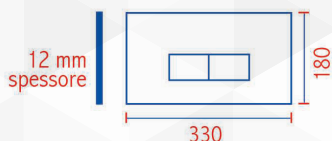

Dal 2013. Dimensioni: 280 x 180 mm

PUCCI

**00647** KIT ECO 310 DOPPIOTASTO

CODICE	VARIANTE	COD.PRODUTTORE	U.M.	M.V.	CF	LISTINO
0064702	Bianca	80179560	PZ	1	1	
0064704	Cromata	80179562	PZ	1	1	

Completo di telaio e sportello. Spessore 12 mm. Ricambio per placche 330 x 180.

Dimensioni: 280 x 180 mm

PUCCI