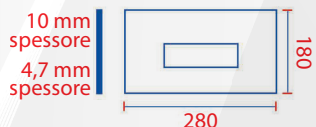

00646 KIT "SARA 310" MONOTASTO

CODICE	VARIANTE	COD.PRODUTTORE	U.M.	M.V.	CF	LISTINO
0064602	Bianca	80179660	PZ	1	1	81,0084
0064604	Cromo	80179662	PZ	1	1	118,9676

Completo di telaio e sportello. Spessore 12 mm. Ricambio per placche 330 x 180. Dal 2002 al 2010

Dal 2013. Dimensioni: 280 x 180 mm

PUCCI

**00647** KIT "ECO 310" DOPPIO TASTO

CODICE	VARIANTE	COD.PRODUTTORE	U.M.	M.V.	CF	LISTINO
0064702	Bianca	80179560	PZ	1	1	92,7229
0064704	Cromo	80179562	PZ	1	1	132,1802

Completo di telaio e sportello. Spessore 12 mm. Ricambio per placche 330 x 180 mm.

PUCCI

**00649** KIT "ECO RINNOVA" DOPPIO TASTO

CODICE	VARIANTE	COD.PRODUTTORE	U.M.	M.V.	CF	LISTINO
0064902	Bianca mm 10	80179580	PZ	1	1	92,7229
0064904	Cromo mm 10	80179582	PZ	1	1	132,1802
0064906	Bianca mm 4.7	80139560	PZ	1	1	92,7229
0064908	Cromo mm 4.7	80139562	PZ	1	1	132,1802

Colore bianca. Risciacquo a due quantità. Spessore di 10 mm. Dimensioni: 28x18cm.

Azionamento frontale.

Finitura: materiale sintetico bianco. Con aggancio diretto allo sportello. Per cassette incasso eco. Universali su tutti i modelli eco. Senza telaio di fissaggio.