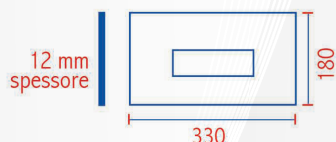

00646 KIT "SARA 310" MONOTASTO

CODICE	VARIANTE	COD.PRODUTTORE	U.M.	M.V.	CF	LISTINO
0064602	Bianca	80179660	PZ	1	1	81,0084
0064604	Cromo	80179662	PZ	1	1	118,9676

Completo di telaio e sportello. Spessore 12 mm. Ricambio per placche 330 x 180. Dal 2002 al 2010

Dal 2013. Dimensioni: 280 x 180 mm

PUCCI

**00647** KIT "ECO 310" DOPPIO TASTO

CODICE	VARIANTE	COD.PRODUTTORE	U.M.	M.V.	CF	LISTINO
0064702	Bianca	80179560	PZ	1	1	92,7229
0064704	Cromo	80179562	PZ	1	1	132,1802

Completo di telaio e sportello. Spessore 12 mm. Ricambio per placche 330 x 180 mm.

PUCCI

**00649** KIT "ECO RINNOVA" DOPPIO TASTO

CODICE	VARIANTE	COD.PRODUTTORE	U.M.	M.V.	CF	LISTINO
0064902	Bianca mm 10	80179580	PZ	1	1	92,7229
0064904	Cromo mm 10	80179582	PZ	1	1	132,1802
0064906	Bianca mm 4.7	80139560	PZ	1	1	92,7229
0064908	Cromo mm 4.7	80139562	PZ	1	1	132,1802

Colore bianca. Risciacquo a due quantità. Spessore di 10 mm. Dimensioni: 28x18cm.

Azionamento frontale.

Finitura: materiale sintetico bianco. Con aggancio diretto allo sportello. Per cassette incasso eco. Universali su tutti i modelli eco. Senza telaio di fissaggio.