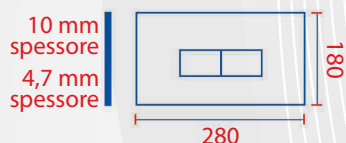

Dal 2013. Dimensioni: 280 x 180 mm

PUCCI

**00647** KIT "ECO 310" DOPPIO TASTO

CODICE	VARIANTE	COD.PRODUTTORE	U.M.	M.V.	CF	LISTINO
0064702	Bianca	80179560	PZ	1	1	92,7229
0064704	Cromo	80179562	PZ	1	1	132,1802

Completo di telaio e sportello. Spessore 12 mm. Ricambio per placche 330 x 180 mm.

PUCCI

**00649** KIT "ECO RINNOVA" DOPPIO TASTO

CODICE	VARIANTE	COD.PRODUTTORE	U.M.	M.V.	CF	LISTINO
0064902	Bianca mm 10	80179580	PZ	1	1	92,7229
0064904	Cromo mm 10	80179582	PZ	1	1	132,1802
0064906	Bianca mm 4.7	80139560	PZ	1	1	92,7229
0064908	Cromo mm 4.7	80139562	PZ	1	1	132,1802

Colore bianca. Risciacquo a due quantità. Spessore di 10 mm. Dimensioni: 28x18cm.

Azionamento frontale.

Finitura: materiale sintetico bianco. Con aggancio diretto allo sportello. Per cassette incasso eco. Universali su tutti i modelli eco. Senza telaio di fissaggio.