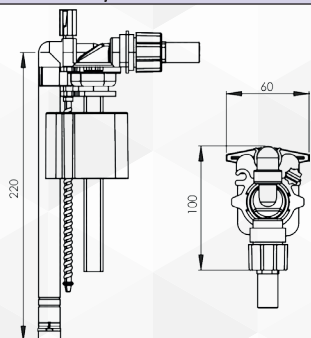

00664 RUBINETTO GALLEGGIANTE IN ABS "MAGNETIC"

CODICE	VARIANTE	COD.PRODUTTORE	U.M.	M.V.	CF	LISTINO
0066406	3/8"		PZ	1	1	

Per cassette in ceramica/plastica con attacco laterale. Compatibile con cassette incasso "New Generation" di produttori terzi. Sistema di chiusura a magnete. Altezza di riempimento regolabile. Distanziale anti collisione. Filtro anti impurità. Codolo (ottone e plastica) filettato per allacciamento idrico 3/8"

- Per cassette in ceramica con allacciamento idrico laterale
- Per cassette in plastica con allacciamento idrico laterale
- Compatibile con cassette incasso "New Generation" di produttori terzi
- Codolo (ottone e plastica) filettato per allacciamento idrico 3/8"
- Per acqua potabile
- Sistema di chiusura a magnete
- Altezza di riempimento regolabile
- Distanziale anti collisione
- Filtro anti impurità
- Dimensioni galleggiante in mm: L100xH220xP60

00666 RUBINETTO GALLEGGIANTE "RAMBO"

CODICE	VARIANTE	COD.PRODUTTORE	U.M.	M.V.	CF	LISTINO
0066602	3/8"	1510P	PZ	1	1	
0066604	1/2"	1510AP	PZ	1	1	

0066602 Galleggiante con codolo in resina acetalica lungo 3/8", con ghiera girevole per cassette in plastica e in porcellana.
0066604 Galleggiante con codolo in ottone 1/2" per cassette in plastica.
Rumorosità con pressione a 3 bar 1° CLASSE (<20 Db) CE UNI EN 14124. Portata acqua a 3 bar: 0,11 l/sec. Pressione statica massima: 16 bar. Funzionamento con pressione dinamica: 0-10 bar.

Portata
Portata di litri al minuto legati al cambiamento di pressione (bar)

00668 RUBINETTO GALLEGGIANTE SILENZIOSO ATTACCO LATERALE

TRE/MOLADA S C

CODICE	VARIANTE	COD.PRODUTTORE	U.M.	M.V.	CF	LISTINO
00668	3/8"		PZ	1	1	