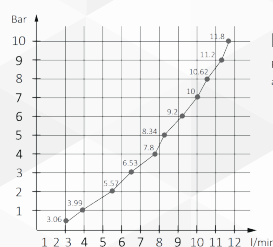

CODICE	VARIANTE	COD.PRODUTTORE	U.M.	M.V.	CF	LISTINO
0066602	3/8"	1510P	PZ	1	1	
0066604	1/2"	1510AP	PZ	1	1	

0066602 Galleggiante con codolo in resina acetalica lungo 3/8", con ghiera girevole per cassette in plastica e in porcellana.
0066604 Galleggiante con codolo in ottone 1/2" per cassette in plastica.
Rumorosità con pressione a 3 bar 1° CLASSE (<20 Db) CE UNI EN 14124. Portata acqua a 3 bar: 0,11 l/sec. Pressione statica massima: 16 bar. Funzionamento con pressione dinamica: 0-10 bar.

00668 RUBINETTO GALLEGGIANTE SILENZIOSO ATTACCO LATERALE

TRE/MOLADA S C