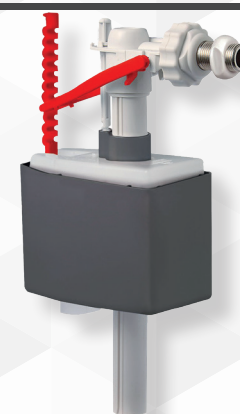

00664 RUBINETTO GALLEGGIANTE IN ABS "MAGNETIC"

CODICE	VARIANTE	COD.PRODUTTORE	U.M.	M.V.	CF	LISTINO
0066406	3/8"		PZ	1	1	

Per cassette in ceramica/plastica con attacco laterale. Compatibile con cassette incasso "New Generation" di produttori terzi. Sistema di chiusura a magnete. Altezza di riempimento regolabile. Distanziale anti collisione. Filtro anti impurità. Codolo (ottone e plastica) filettato per allacciamento idrico 3/8"

- Per cassette in ceramica con allacciamento idrico laterale
- Per cassette in plastica con allacciamento idrico laterale
- Compatibile con cassette incasso "New Generation" di produttori terzi
- Codolo (ottone e plastica) filettato per allacciamento idrico 3/8"
- Per acqua potabile
- Sistema di chiusura a magnete
- Altezza di riempimento regolabile
- Distanziale anti collisione
- Filtro anti impurità
- Dimensioni galleggiante in mm: L100xH220xP60

00666 RUBINETTO GALLEGGIANTE "RAMBO"

CODICE	VARIANTE	COD.PRODUTTORE	U.M.	M.V.	CF	LISTINO
0066602	3/8"	1510P	PZ	1	1	
0066604	1/2"	1510AP	PZ	1	1	

0066602 Galleggiante con codolo in resina acetalica lungo 3/8", con ghiera girevole per cassette in plastica e in porcellana.
0066604 Galleggiante con codolo in ottone 1/2" per cassette in plastica.
Rumorosità con pressione a 3 bar 1° CLASSE (<20 Db) CE UNI EN 14124. Portata acqua a 3 bar: 0,11 l/sec. Pressione statica massima: 16 bar. Funzionamento con pressione dinamica: 0-10 bar.