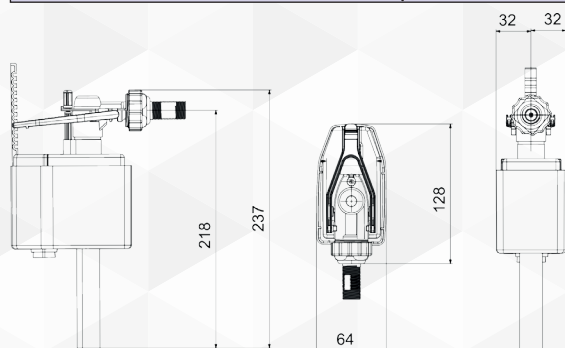

00664 RUBINETTO GALLEGGIANTE IN ABS "MAGNETIC"

CODICE	VARIANTE	COD.PRODUTTORE	U.M.	M.V.	CF	LISTINO
0066406	3/8"		PZ	1	1	

Per cassette in ceramica/plastica con attacco laterale. Compatibile con cassette incasso "New Generation" di produttori terzi. Sistema di chiusura a magnete. Altezza di riempimento regolabile. Distanziale anti collisione. Filtro anti impurità. Codolo (ottone e plastica) filettato per allacciamento idrico 3/8"

- Per cassette in ceramica con allacciamento idrico laterale
- Per cassette in plastica con allacciamento idrico laterale
- Compatibile con cassette incasso "New Generation" di produttori terzi
- Codolo (ottone e plastica) filettato per allacciamento idrico 3/8"
- Per acqua potabile
- Sistema di chiusura a magnete
- Altezza di riempimento regolabile
- Distanziale anti collisione
- Filtro anti impurità
- Dimensioni galleggiante in mm: L100xH220xP60

00666 RUBINETTO GALLEGGIANTE "RAMBO"

CODICE	VARIANTE	COD.PRODUTTORE	U.M.	M.V.	CF	LISTINO
0066602	3/8"	1510P	PZ	1	1	
0066604	1/2"	1510AP	PZ	1	1	

0066602 Galleggiante con codolo in resina acetalica lungo 3/8", con ghiera girevole per cassette in plastica e in porcellana.
0066604 Galleggiante con codolo in ottone 1/2" per cassette in plastica.
Rumorosità con pressione a 3 bar 1° CLASSE (<20 Db) CE UNI EN 14124. Portata acqua a 3 bar: 0,11 l/sec. Pressione statica massima: 16 bar. Funzionamento con pressione dinamica: 0-10 bar.