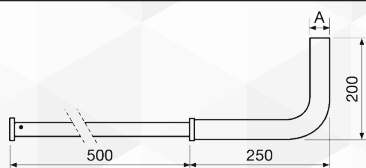

01000 TUBO DI RISCIAQUO REGOLABILE PER PASSO RAPIDO BASSO CON BATTUTA

CODICE	VARIANTE	COD.PRODUTTORE	U.M.	M.V.	CF	LISTINO
0100002	Ø 25x3/4"		PZ	1	1	
0100004	Ø 30x1"		PZ	1	1	

Attacco basso

**01002** TUBO DI RISCIAQUO A L REGOLABILE ALTO PER PASSO RAPIDO ESTERNO

CODICE	VARIANTE	COD.PRODUTTORE	U.M.	M.V.	CF	LISTINO
0100202	Ø 26x3/4"		PZ	1	1	
0100204	Ø 30x1"		PZ	1	1	

Attacco alto

**01004** TUBO DI RISCIAQUO ESTERNO IN OTTONE PER CASSETTA ALTA CROMATO

CODICE	VARIANTE	COD.PRODUTTORE	U.M.	M.V.	CF	LISTINO
01004	Cm 180 Ø 30		PZ	1	1	