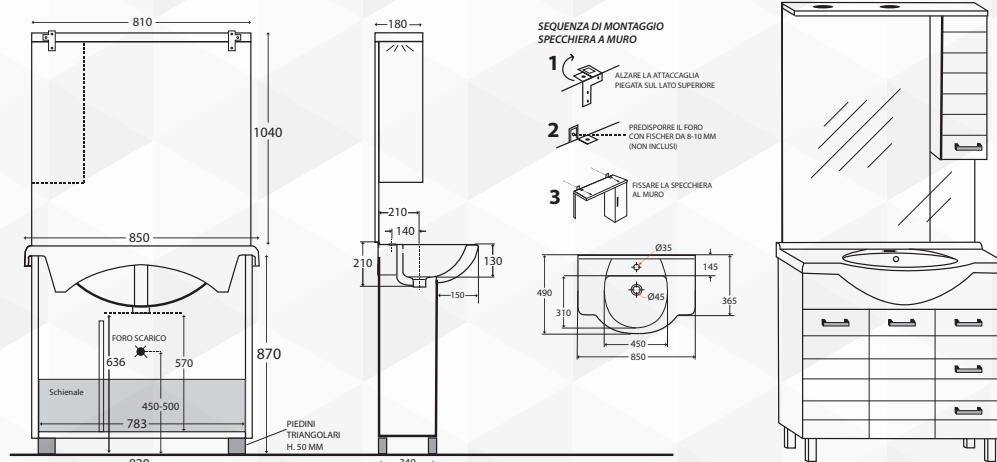

01306 MOBILE DA BAGNO RIGO 85

CODICE	VARIANTE	COD.PRODUTTORE	U.M.	M.V.	CF	LISTINO
0130602	Base cm 85 con cassetti	RIGO185BILU	PZ	1	1	
0130604	Specchiera 80 - Pensile Dx	RI80BILU	PZ	1	1	
0130606	Specchiera 80 - Pensile Sx	RI80SBILU	PZ	1	1	
0155206	consolle cm 85	LAV13	PZ	1	1	

Dimensioni: L 85 x H 171 x P 48. Illuminazione a LED

01308 MOBILE DA BAGNO RIGO 105

CODICE	VARIANTE	COD.PRODUTTORE	U.M.	M.V.	CF	LISTINO
0130802	Base cm 105 con cassetti	RIGO1105BILU	PZ	1	1	
0130804	Specchiera 100 - Pensile Dx	RI100BILU	PZ	1	1	
0130806	Specchiera 100 - Pensile Sx	RI100SBILU	PZ	1	1	
0155210	Consolle cm 105	LAV14	PZ	1	1	

Dimensioni: L 105 x H 191 x P 51 cm. Illuminazione a LED