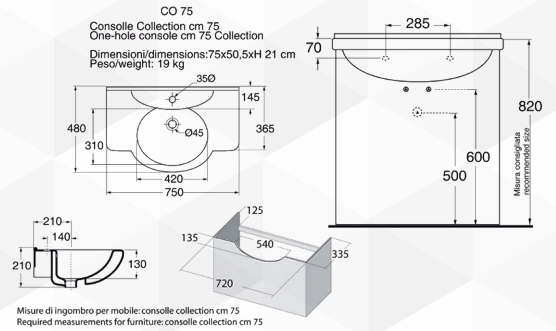

01552 LAVABO CONSOLLE IN CERAMICA

CODICE	VARIANTE	COD.PRODUTTORE	U.M.	M.V.	CF	LISTINO
0155202	cm 65	LAV11	PZ	1	1	
0155204	cm 75	LAV12	PZ	1	1	
0155206	cm 85	LAV13	PZ	1	1	
0155210	cm 105	LAV14	PZ	1	1	

0155202

0155204

0155206

0155210

IdealStar

01332 COMPOSIZIONE MINI 40 SOSPESA 1 ANTA DX

CODICE	VARIANTE	COD.PRODUTTORE	U.M.	M.V.	CF	LISTINO
0133202	Bianca		PZ	1	1	

Composizione completa di base- lavabo in ceramica con troppo pieno, altezza vasca 60 mm, foro rubinetteria 35mm