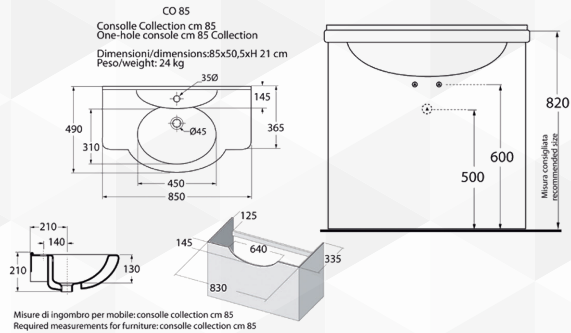

01552 LAVABO CONSOLLE IN CERAMICA

CODICE	VARIANTE	COD.PRODUTTORE	U.M.	M.V.	CF	LISTINO
0155202	cm 65	LAV11	PZ	1	1	
0155204	cm 75	LAV12	PZ	1	1	
0155206	cm 85	LAV13	PZ	1	1	
0155210	cm 105	LAV14	PZ	1	1	

0155202

0155204

0155206

0155210

IdealStar

01332 COMPOSIZIONE MINI 40 SOSPESA 1 ANTA DX

CODICE	VARIANTE	COD.PRODUTTORE	U.M.	M.V.	CF	LISTINO
0133202	Bianca		PZ	1	1	

Composizione completa di base- lavabo in ceramica con troppo pieno, altezza vasca 60 mm, foro rubinetteria 35mm