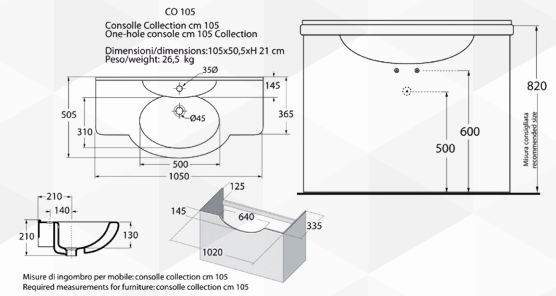

01552 LAVABO CONSOLLE IN CERAMICA

CODICE	VARIANTE	COD.PRODUTTORE	U.M.	M.V.	CF	LISTINO
0155202	cm 65	LAV11	PZ	1	1	
0155204	cm 75	LAV12	PZ	1	1	
0155206	cm 85	LAV13	PZ	1	1	
0155210	cm 105	LAV14	PZ	1	1	

0155202

0155204

0155206

0155210

IdealStar

01332 COMPOSIZIONE MINI 40 SOSPESA 1 ANTA DX

CODICE	VARIANTE	COD.PRODUTTORE	U.M.	M.V.	CF	LISTINO
0133202	Bianca		PZ	1	1	

Composizione completa di base- lavabo in ceramica con troppo pieno, altezza vasca 60 mm, foro rubinetteria 35mm