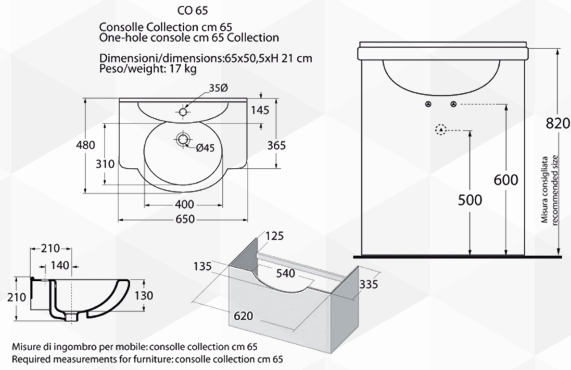

01552 LAVABO CONSOLLE IN CERAMICA

CODICE	VARIANTE	COD.PRODUTTORE	U.M.	M.V.	CF	LISTINO
0155202	cm 65	LAV11	PZ	1	1	
0155204	cm 75	LAV12	PZ	1	1	
0155206	cm 85	LAV13	PZ	1	1	
0155210	cm 105	LAV14	PZ	1	1	

0155202

0155204

0155206

0155210

IdealStar

01332 COMPOSIZIONE MINI 40 SOSPESA 1 ANTA DX

CODICE	VARIANTE	COD.PRODUTTORE	U.M.	M.V.	CF	LISTINO
0133202	Bianca		PZ	1	1	

Composizione completa di base- lavabo in ceramica con troppo pieno, altezza vasca 60 mm, foro rubinetteria 35mm