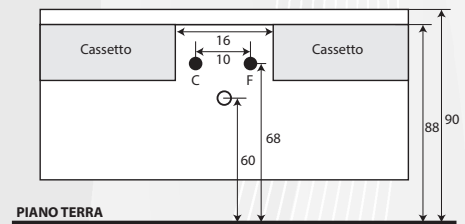

Savinidue  
vor bathroom

**01338** COMPOSIZIONE MOBILE DA BAGNO "EASY80" SOSPESA

CODICE	VARIANTE	COD.PRODUTTORE	U.M.	M.V.	CF	LISTINO
0133802	Rovere grigio	EASY80/RG	PZ	1	1	<b>469,8700</b>

**Composizione composta da:**  
 - Base sospesa da 80 cm Rovere Grigio;  
 - Lavabo da incasso in ceramica;  
 - Specchio 80x60 cm filo lucido;  
 - Lampada a LED.  
 Con due cassettoni con chiusura rallentata.

**Materiale:** MDF Laminato  
**Finitura:** Rovere Grigio

Sezione Laterale

FINITURA  
*Rovere Grigio*

- Mobile Sospeso
- Chiusura Soft
- Lampada LED IP44
- Bordi in ABS
- Lavabo in Ceramica

Savinidue  
vor bathroom

**01340** COMPOSIZIONE MOBILE DA BAGNO "EASY100" SOSPESA

CODICE	VARIANTE	COD.PRODUTTORE	U.M.	M.V.	CF	LISTINO
0134002	Rovere grigio	EASY100/RG	PZ	1	1	<b>601,5400</b>

**Composizione composta da:**  
 - Base sospesa da 100 cm Rovere Grigio;  
 - Lavabo da incasso in ceramica;  
 - Specchio 100x60 cm filo lucido;  
 - Lampada a LED.  
 Con due cassettoni con chiusura rallentata.