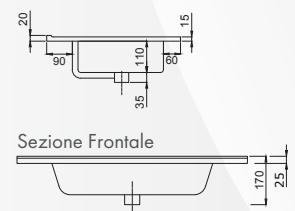

Savinidue  
vor bathroom

**01338** COMPOSIZIONE MOBILE DA BAGNO "EASY80" SOSPESA

CODICE	VARIANTE	COD.PRODUTTORE	U.M.	M.V.	CF	LISTINO
0133802	Rovere grigio	EASY80/RG	PZ	1	1	<b>469,8700</b>

**Composizione composta da:**  
 - Base sospesa da 80 cm Rovere Grigio;  
 - Lavabo da incasso in ceramica;  
 - Specchio 80x60 cm filo lucido;  
 - Lampada a LED.  
 Con due cassettoni con chiusura rallentata.

**Materiale:** MDF Laminato  
**Finitura:** Rovere Grigio

Sezione Laterale

FINITURA  
*Rovere Grigio*

- Mobile Sospeso
- Chiusura Soft
- Lampada LED IP44
- Bordi in ABS
- Lavabo in Ceramica

Savinidue  
vor bathroom

**01340** COMPOSIZIONE MOBILE DA BAGNO "EASY100" SOSPESA

CODICE	VARIANTE	COD.PRODUTTORE	U.M.	M.V.	CF	LISTINO
0134002	Rovere grigio	EASY100/RG	PZ	1	1	<b>601,5400</b>

**Composizione composta da:**  
 - Base sospesa da 100 cm Rovere Grigio;  
 - Lavabo da incasso in ceramica;  
 - Specchio 100x60 cm filo lucido;  
 - Lampada a LED.  
 Con due cassettoni con chiusura rallentata.