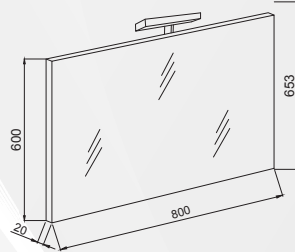

Savinidue  
vor bathroom

**01338** COMPOSIZIONE MOBILE DA BAGNO "EASY80" SOSPESA

CODICE	VARIANTE	COD.PRODUTTORE	U.M.	M.V.	CF	LISTINO
0133802	Rovere grigio	EASY80/RG	PZ	1	1	<b>469,8700</b>

**Composizione composta da:**  
 - Base sospesa da 80 cm Rovere Grigio;  
 - Lavabo da incasso in ceramica;  
 - Specchio 80x60 cm filo lucido;  
 - Lampada a LED.  
 Con due cassettoni con chiusura rallentata.

**Materiale:** MDF Laminato  
**Finitura:** Rovere Grigio

Sezione Laterale

FINITURA  
*Rovere Grigio*

- Mobile Sospeso
- Chiusura Soft
- Lampada LED IP44
- Bordi in ABS
- Lavabo in Ceramica

Savinidue  
vor bathroom

**01340** COMPOSIZIONE MOBILE DA BAGNO "EASY100" SOSPESA

CODICE	VARIANTE	COD.PRODUTTORE	U.M.	M.V.	CF	LISTINO
0134002	Rovere grigio	EASY100/RG	PZ	1	1	<b>601,5400</b>

**Composizione composta da:**  
 - Base sospesa da 100 cm Rovere Grigio;  
 - Lavabo da incasso in ceramica;  
 - Specchio 100x60 cm filo lucido;  
 - Lampada a LED.  
 Con due cassettoni con chiusura rallentata.

**Materiale:** MDF Laminato  
**Finitura:** Rovere Grigio

Sezione Superiore  
Lavabo

Sezione Frontale

FINITURA  
*Rovere Grigio*

- Mobile Sospeso
- Chiusura Soft
- Lampada LED IP44
- Bordi in ABS
- Lavabo in Ceramica