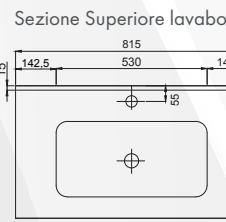

Savinidue  
vor bathroom

**01338** COMPOSIZIONE MOBILE DA BAGNO "EASY80" SOSPESA

CODICE	VARIANTE	COD.PRODUTTORE	U.M.	M.V.	CF	LISTINO
0133802	Rovere grigio	EASY80/RG	PZ	1	1	<b>469,8700</b>

**Composizione composta da:**  
 - Base sospesa da 80 cm Rovere Grigio;  
 - Lavabo da incasso in ceramica;  
 - Specchio 80x60 cm filo lucido;  
 - Lampada a LED.  
 Con due cassettoni con chiusura rallentata.

**Materiale:** MDF Laminato  
**Finitura:** Rovere Grigio

Sezione Laterale

FINITURA  
*Rovere Grigio*

- Mobile Sospeso
- Chiusura Soft
- Lampada LED IP44
- Bordi in ABS
- Lavabo in Ceramica

Savinidue  
vor bathroom

**01340** COMPOSIZIONE MOBILE DA BAGNO "EASY100" SOSPESA

CODICE	VARIANTE	COD.PRODUTTORE	U.M.	M.V.	CF	LISTINO
0134002	Rovere grigio	EASY100/RG	PZ	1	1	<b>601,5400</b>

**Composizione composta da:**  
 - Base sospesa da 100 cm Rovere Grigio;  
 - Lavabo da incasso in ceramica;  
 - Specchio 100x60 cm filo lucido;  
 - Lampada a LED.  
 Con due cassettoni con chiusura rallentata.