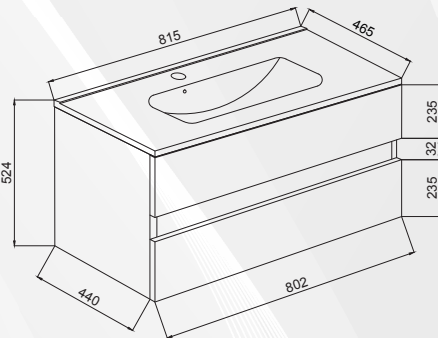

Savinidue  
vor bathroom

**01338** COMPOSIZIONE MOBILE DA BAGNO "EASY80" SOSPESA

CODICE	VARIANTE	COD.PRODUTTORE	U.M.	M.V.	CF	LISTINO
0133802	Rovere grigio	EASY80/RG	PZ	1	1	<b>469,8700</b>

**Composizione composta da:**  
 - Base sospesa da 80 cm Rovere Grigio;  
 - Lavabo da incasso in ceramica;  
 - Specchio 80x60 cm filo lucido;  
 - Lampada a LED.  
 Con due cassettoni con chiusura rallentata.

**Materiale:** MDF Laminato  
**Finitura:** Rovere Grigio

Sezione Laterale

FINITURA  
*Rovere Grigio*

- Mobile Sospeso
- Chiusura Soft
- Lampada LED IP44
- Bordi in ABS
- Lavabo in Ceramica

Savinidue  
vor bathroom

**01340** COMPOSIZIONE MOBILE DA BAGNO "EASY100" SOSPESA

CODICE	VARIANTE	COD.PRODUTTORE	U.M.	M.V.	CF	LISTINO
0134002	Rovere grigio	EASY100/RG	PZ	1	1	<b>601,5400</b>

**Composizione composta da:**  
 - Base sospesa da 100 cm Rovere Grigio;  
 - Lavabo da incasso in ceramica;  
 - Specchio 100x60 cm filo lucido;  
 - Lampada a LED.  
 Con due cassettoni con chiusura rallentata.