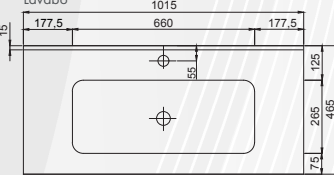

Sezione Superiore
Lavabo