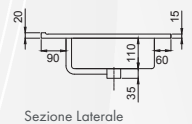

Savinidue  
vor bathroom

**01338** COMPOSIZIONE MOBILE DA BAGNO "EASY80" SOSPESA

CODICE	VARIANTE	COD.PRODUTTORE	U.M.	M.V.	CF	LISTINO
0133802	Rovere grigio	EASY80/RG	PZ	1	1	<b>469,8700</b>

**Composizione composta da:**  
 - Base sospesa da 80 cm Rovere Grigio;  
 - Lavabo da incasso in ceramica;  
 - Specchio 80x60 cm filo lucido;  
 - Lampada a LED.  
 Con due cassettoni con chiusura rallentata.

**01340** COMPOSIZIONE MOBILE DA BAGNO "EASY100" SOSPESA

CODICE	VARIANTE	COD.PRODUTTORE	U.M.	M.V.	CF	LISTINO
0134002	Rovere grigio	EASY100/RG	PZ	1	1	<b>601,5400</b>

**Composizione composta da:**  
 - Base sospesa da 100 cm Rovere Grigio;  
 - Lavabo da incasso in ceramica;  
 - Specchio 100x60 cm filo lucido;  
 - Lampada a LED.  
 Con due cassettoni con chiusura rallentata.

**Materiale:** MDF Laminato  
**Finitura:** Rovere Grigio

Sezione Superiore  
Lavabo

Sezione Frontale

FINITURA  
*Rovere Grigio*

- Mobile Sospeso
- Chiusura Soft
- Lampada LED IP44
- Bordi in ABS
- Lavabo in Ceramica