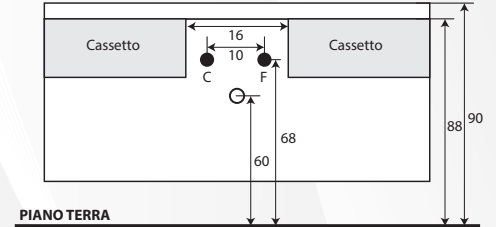

Savinidue  
vor bathroom

**01338** COMPOSIZIONE MOBILE DA BAGNO "EASY80" SOSPESA

CODICE	VARIANTE	COD.PRODUTTORE	U.M.	M.V.	CF	LISTINO
0133802	Rovere grigio	EASY80/RG	PZ	1	1	<b>469,8700</b>

**Composizione composta da:**  
 - Base sospesa da 80 cm Rovere Grigio;  
 - Lavabo da incasso in ceramica;  
 - Specchio 80x60 cm filo lucido;  
 - Lampada a LED.  
 Con due cassettoni con chiusura rallentata.

**Materiale:** MDF Laminato  
**Finitura:** Rovere Grigio

Sezione Laterale

FINITURA  
*Rovere Grigio*

- Mobile Sospeso
- Chiusura Soft
- Lampada LED IP44
- Bordi in ABS
- Lavabo in Ceramica

Savinidue  
vor bathroom

**01340** COMPOSIZIONE MOBILE DA BAGNO "EASY100" SOSPESA

CODICE	VARIANTE	COD.PRODUTTORE	U.M.	M.V.	CF	LISTINO
0134002	Rovere grigio	EASY100/RG	PZ	1	1	<b>601,5400</b>

**Composizione composta da:**  
 - Base sospesa da 100 cm Rovere Grigio;  
 - Lavabo da incasso in ceramica;  
 - Specchio 100x60 cm filo lucido;  
 - Lampada a LED.  
 Con due cassettoni con chiusura rallentata.

**Materiale:** MDF Laminato  
**Finitura:** Rovere Grigio

Sezione Superiore  
Lavabo

Sezione Frontale

FINITURA  
*Rovere Grigio*

- Mobile Sospeso
- Chiusura Soft
- Lampada LED IP44
- Bordi in ABS
- Lavabo in Ceramica