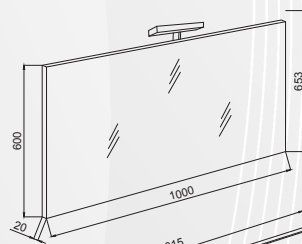

Savinidue  
vor bathroom

**01338** COMPOSIZIONE MOBILE DA BAGNO "EASY80" SOSPESA

CODICE	VARIANTE	COD.PRODUTTORE	U.M.	M.V.	CF	LISTINO
0133802	Rovere grigio	EASY80/RG	PZ	1	1	<b>469,8700</b>

**Composizione composta da:**  
 - Base sospesa da 80 cm Rovere Grigio;  
 - Lavabo da incasso in ceramica;  
 - Specchio 80x60 cm filo lucido;  
 - Lampada a LED.  
 Con due cassettoni con chiusura rallentata.

**Materiale:** MDF Laminato  
**Finitura:** Rovere Grigio

Sezione Laterale

FINITURA  
*Rovere Grigio*

- Mobile Sospeso
- Chiusura Soft
- Lampada LED IP44
- Bordi in ABS
- Lavabo in Ceramica

Savinidue  
vor bathroom

**01340** COMPOSIZIONE MOBILE DA BAGNO "EASY100" SOSPESA

CODICE	VARIANTE	COD.PRODUTTORE	U.M.	M.V.	CF	LISTINO
0134002	Rovere grigio	EASY100/RG	PZ	1	1	<b>601,5400</b>

**Composizione composta da:**  
 - Base sospesa da 100 cm Rovere Grigio;  
 - Lavabo da incasso in ceramica;  
 - Specchio 100x60 cm filo lucido;  
 - Lampada a LED.  
 Con due cassettoni con chiusura rallentata.