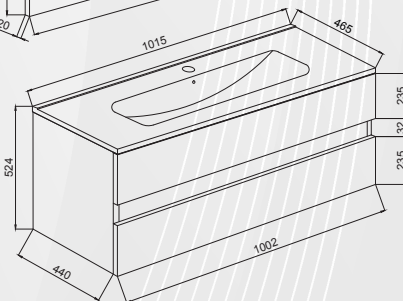

Materiale: MDF Laminato
Finitura: Rovere Grigio