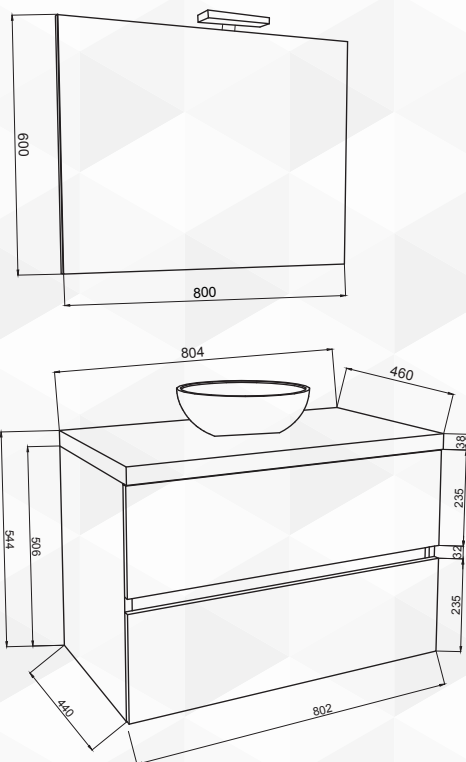

01339

COMPOSIZIONE MOBILE DA BAGNO EASY TOP 80 SOSPESA

Savinidue
Your Bathroom

CODICE	VARIANTE	COD.PRODUTTORE	U.M.	M.V.	CF	LISTINO
0133902	Rovere Bianco / Beton	CITY80/RB/21	PZ	1	6	

NOVITÀ

Base sospesa 80cm in laminato nobilitato finitura Rovere Bianco.
Cassetti con chiusura rallentata e interni in nobilitato, piano finitura Beton, specchio 80 x 60 con lampada LED.
Piano finitura Beton 80x46x4 cm.

Composizione da completare con uno dei nostri lavabi da appoggio presenti a Catalogo.

01341

COMPOSIZIONE MOBILE DA BAGNO EASY TOP 100 SOSPESA

Savinidue
Your Bathroom

CODICE	VARIANTE	COD.PRODUTTORE	U.M.	M.V.	CF	LISTINO
0134102	Rovere Bianco / Beton	CITY100/RB/21	PZ	1	3	

NOVITÀ

Base sospesa 100cm in laminato nobilitato finitura Rovere Bianco.
Cassetti con chiusura rallentata e interni in nobilitato, piano finitura Beton, specchio 100 x 60 cm con lampada LED.
Piano finitura Beton 100x46x4 cm.