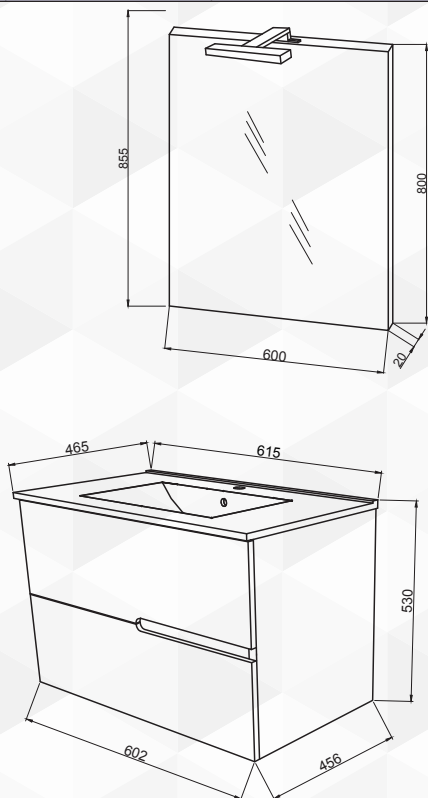

01348 COMPOSIZIONE MOBILE DA BAGNO EVA 60

Savinidue
Your Bathroom

CODICE	VARIANTE	COD.PRODUTTORE	U.M.	M.V.	CF	LISTINO
0134802	Rovere Fumo - Bianco Lucido	EVA60/F00/RF	PZ	1	1	

NOVITÀ

Base sospesa 60 cm in laminato nobilitato finitura laterale e gole in Rovere Fumo, con ante in MDF laminato Bianco lucido. Bordatura ABS. Cassetti con chiusura rallentata, lavabo in ceramica da incasso e specchio 60 x 80 con lampada LED.

01350 COMPOSIZIONE MOBILE DA BAGNO EVA 80

Savinidue
Your Bathroom

CODICE	VARIANTE	COD.PRODUTTORE	U.M.	M.V.	CF	LISTINO
0135002	Rovere Fumo - Bianco Lucido	EVA80/F00/RF	PZ	1	1	

NOVITÀ

Base sospesa 80 cm in laminato nobilitato finitura laterale e gole in Rovere Fumo, con ante in MDF laminato Bianco lucido. Bordatura ABS. Cassetti con chiusura rallentata, lavabo in ceramica da incasso e specchio 80 x 60 con lampada LED.