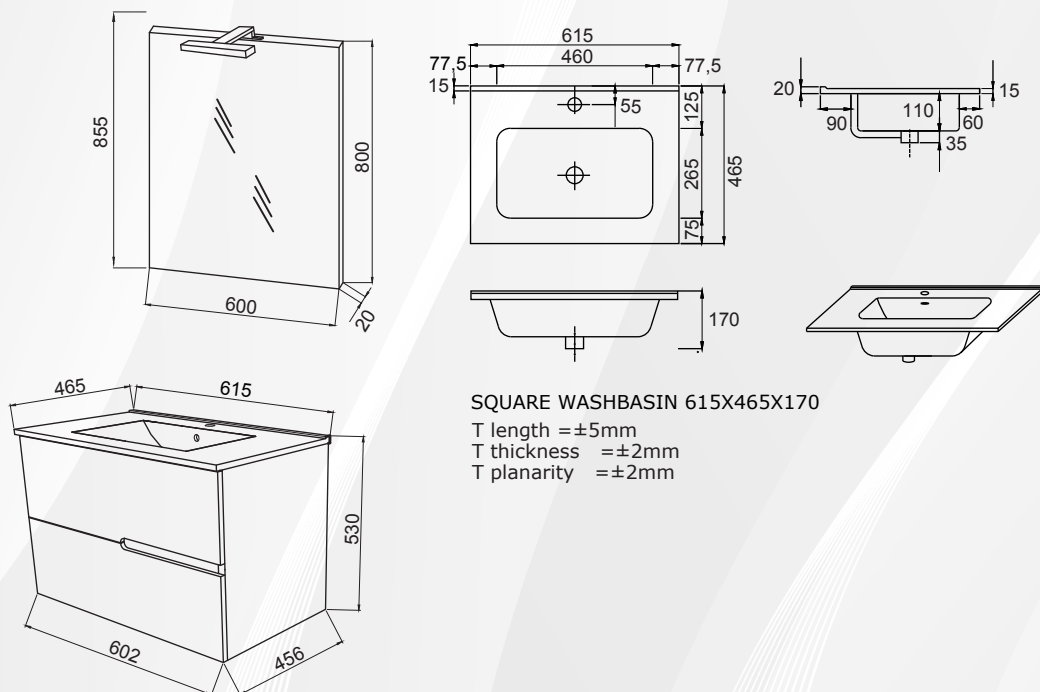

01348 COMPOSIZIONE MOBILE DA BAGNO "EVA60"

Savinidue
Your bathroom

CODICE	VARIANTE	COD.PRODUTTORE	U.M.	M.V.	CF	LISTINO
0134802	Rovere Fumo/ Bianco Lucido EVA60/F00/RF		PZ	1	1	400,1400

Composizione composta da:

- Base sospesa da 60 cm;
- Lavabo in ceramica da incasso;
- Specchio 60x80 cm;
- Lampada a LED.

Base sospesa in laminato nobilitato finitura laterale e gole in Rovere Fumo, con ante in MDF laminato Bianco lucido. Bordatura ABS.

Cassetti con chiusura rallentata.

Finitura: Rovere Fumo/ Bianco Lucido

01350 COMPOSIZIONE MOBILE DA BAGNO "EVA80"

Savinidue
Your bathroom

CODICE	VARIANTE	COD.PRODUTTORE	U.M.	M.V.	CF	LISTINO
0135002	Rovere Fumo/ Bianco Lucido EVA80/F00/RF		PZ	1	1	507,9080

Composizione composta da:

- Base sospesa da 80 cm;
- Lavabo in ceramica da incasso;
- Specchio 80x60 cm;
- Lampada a LED.

Base sospesa in laminato nobilitato finitura laterale e gole in Rovere Fumo, con ante in MDF laminato Bianco lucido. Bordatura ABS.