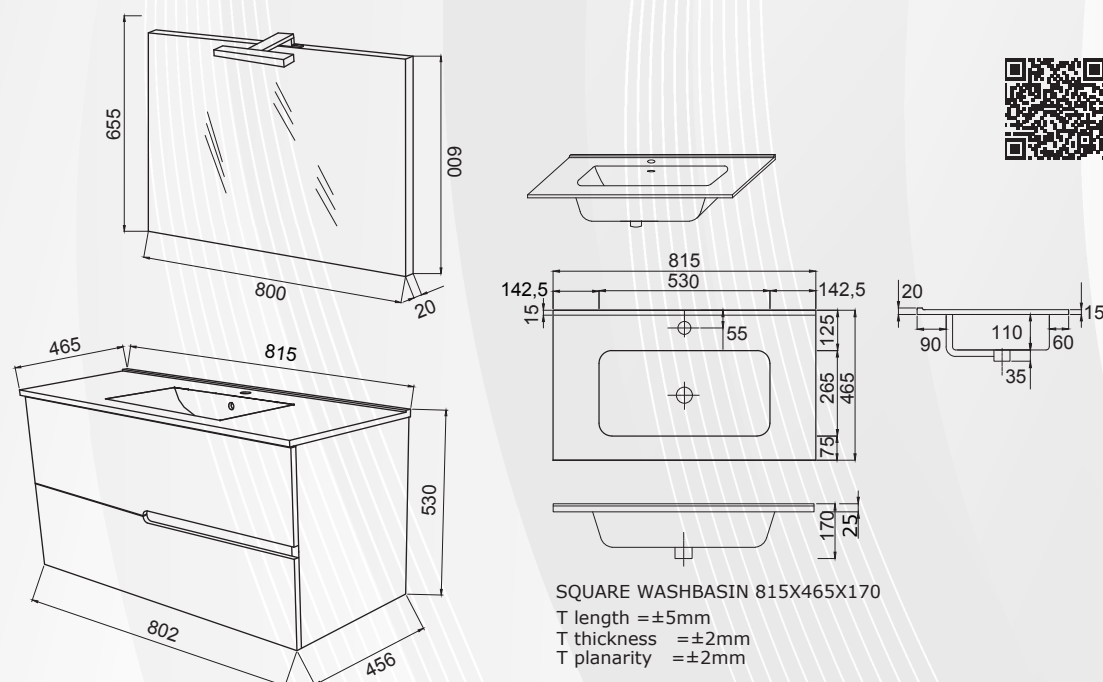

Composizione composta da:

- Base sospesa da 80 cm;
- Lavabo in ceramica da incasso;
- Specchio 80x60 cm;
- Lampada a LED.

Base sospesa in laminato nobilitato finitura laterale e gole in Rovere Fumo, con ante in MDF laminato Bianco lucido. Bordatura ABS.

Cassetti con chiusura rallentata.