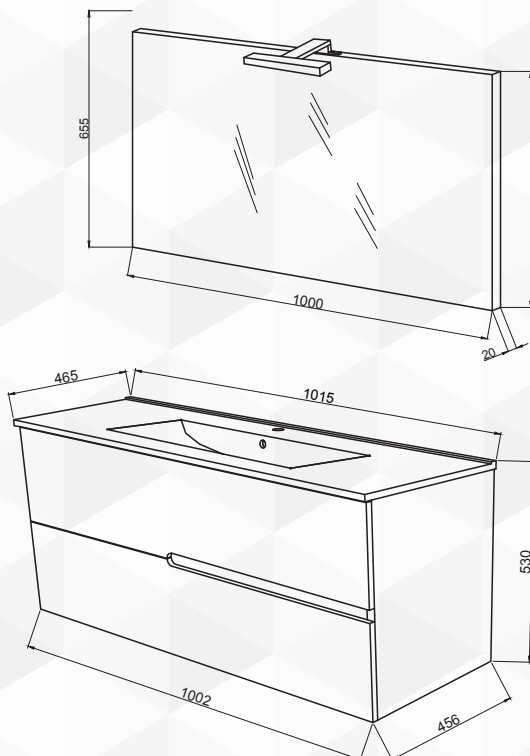

Savinidue  
vor bathroom**01352** COMPOSIZIONE MOBILE DA BAGNO EVA 100

CODICE	VARIANTE	COD.PRODUTTORE	U.M.	M.V.	CF	LISTINO
0135202	Rovere Fumo - Bianco Lucido	EVA100/F00/RF	PZ	1	1	

Base sospesa 100 cm in laminato nobilitato finitura laterale e gole in Rovere Fumo, con ante in MDF laminato Bianco lucido. Bordatura ABS.  
Cassetti con chiusura rallentata,  
lavabo in ceramica da incasso e specchio 100 x 60 con lampada LED.

NOVITÀ

Savinidue  
vor bathroom**01354** COMPOSIZIONE MOBILE DA BAGNO EVA 120

CODICE	VARIANTE	COD.PRODUTTORE	U.M.	M.V.	CF	LISTINO
0135402	Rovere Fumo - Bianco Lucido	EVA120/F00/RF	PZ	1	1	

Base sospesa 120 cm in laminato nobilitato finitura laterale e gole in Rovere Fumo, con ante in MDF laminato Bianco lucido. Bordatura ABS.  
Cassetti con chiusura rallentata,  
lavabo in ceramica da incasso e specchio 120 x 60 con lampada LED.