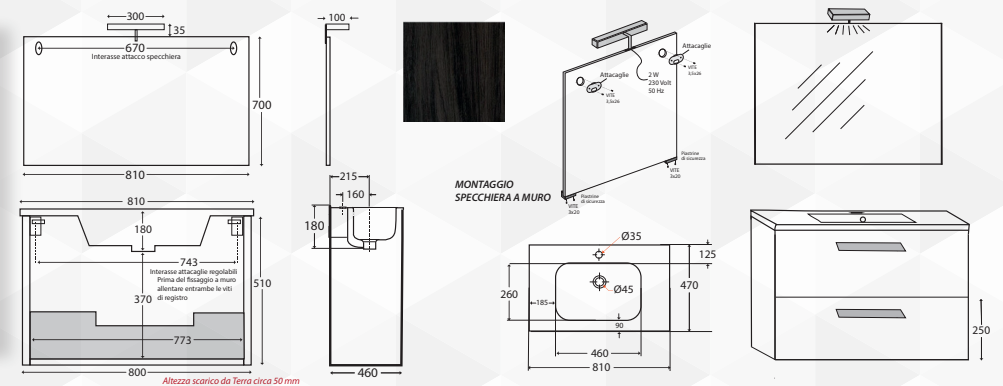

NOVITÀ

01366

MOBILE DA BAGNO ANGELA 85

CODICE	VARIANTE	COD.PRODUTTORE	U.M.	M.V.	CF	LISTINO
0136602	Base 80 cm Olmo Caffè	ANGELA180OLCA	PZ	1	1	
0148006	Specchiera 80 x 71 cm	FL80	PZ	1	1	
0148804	Top in ceramica 80 cm	LAV02	PZ	1	1	
01580	Lampada a Led City	ILL02	PZ	1	1	

NOVITÀ

INSTALLAZIONE SOSPESA

Istruzioni di Montaggio della Base