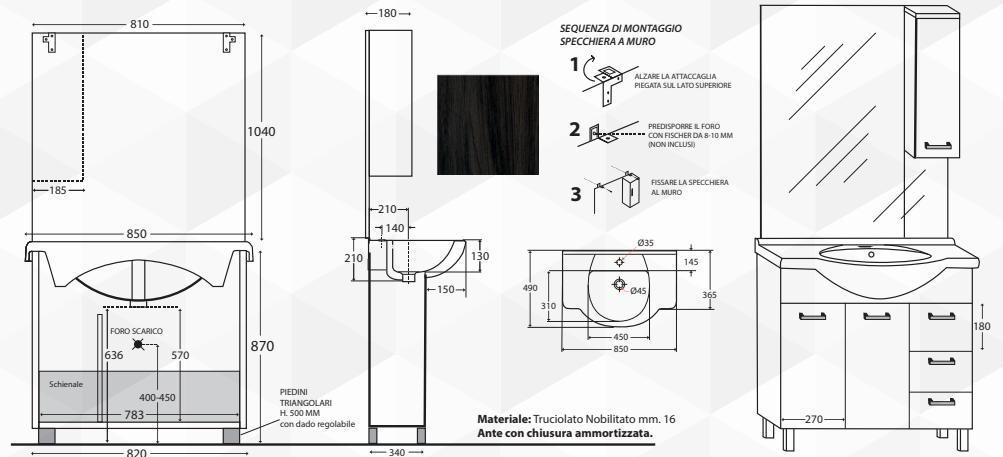

01359

MOBILE DA BAGNO GAIA 85

CODICE	VARIANTE	COD.PRODUTTORE	U.M.	M.V.	CF	LISTINO
0135902	Base 85 cm Olmo Caffè	GAIA185OLCA	PZ	1	1	
0135904	Specchiera con Pensile 81 cm	GA80OLCA	PZ	1	1	
0155206	Consolle in ceramica 85cm	LAV09	PZ	1	1	
01582	Lampada a Led Zeus	ILL03	PZ	1	1	

NOVITÀ

01366

MOBILE DA BAGNO ANGELA 85

CODICE	VARIANTE	COD.PRODUTTORE	U.M.	M.V.	CF	LISTINO
0136602	Base 80 cm Olmo Caffè	ANGELA180OLCA	PZ	1	1	
0148006	Specchiera 80 x 71 cm	FL80	PZ	1	1	
0148804	Top in ceramica 80 cm	LAV02	PZ	1	1	
01580	Lampada a Led City	ILL02	PZ	1	1	

NOVITÀ

INSTALLAZIONE SOSPESA

Istruzioni di Montaggio della Base