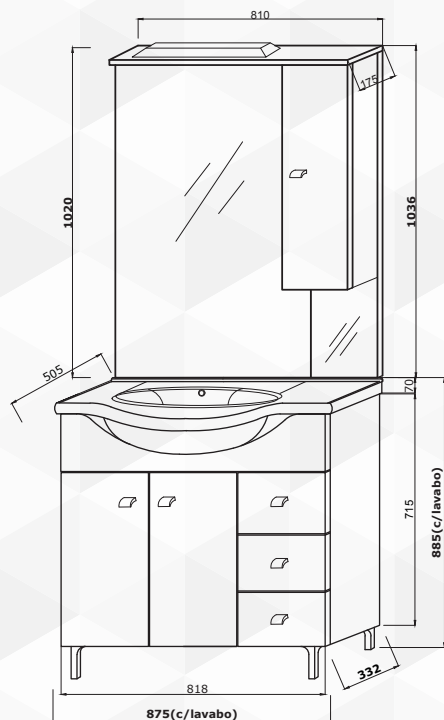

**01370** COMPOSIZIONE MOBILE DA BAGNO BETA 85

Savinidue  
Your bathroom

CODICE	VARIANTE	COD.PRODUTTORE	U.M.	M.V.	CF	LISTINO
0137002	Bianco Lucido	835+811LED/DR	PZ	1	4	

Base con 2 ante, 3 cassetti e lavabo in ceramica 85 cm.  
 Specchio con pensile, presa con interruttore e faretti LED 81 x 103 cm.  
 Frontale in MDF rivestito in PVC con pellicola di protezione, laterali laccati UV bianco lucido  
 Piedini regolabili cromati.  
 Maniglie in ABS cromate.  
 Lavabo in Ceramica.  
 Illuminazione a LED IP44

**NOVITÀ**

**01372** COMPOSIZIONE MOBILE DA BAGNO BETA 105

Savinidue  
Your bathroom

CODICE	VARIANTE	COD.PRODUTTORE	U.M.	M.V.	CF	LISTINO
0137202	Bianco Lucido	836+812LED/DR	PZ	1	3	

Base con 2 ante, 3 cassetti e lavabo in ceramica 105 cm.  
 Specchio con pensile, presa con interruttore e faretti LED 99 x 103 cm.  
 Frontale in MDF rivestito in PVC con pellicola di protezione, laterali laccati UV bianco lucido  
 Piedini regolabili cromati.  
 Maniglie in ABS cromate.  
 Lavabo in Ceramica.  
 Illuminazione a LED IP44