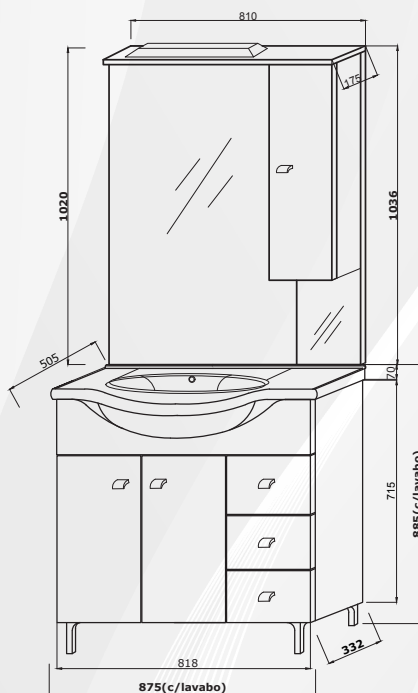

01370 COMPOSIZIONE MOBILE DA BAGNO "BETA85"

Savinidue
Your bathroom

CODICE	VARIANTE	COD.PRODUTTORE	U.M.	M.V.	CF	LISTINO
0137002	Bianco Lucido	835+811LED/DR	PZ	1	4	605,8340

Composizione composta da:

- Base a terra 85 cm con 2 ante e 3 cassetti;
- Lavabo in ceramica 85 cm;
- Specchiera 81x103,6 cm con pensile Destro e 2 faretti a Led.

Illuminazione a LED IP44.

Frontale in MDF rivestito in PVC con pellicola di protezione, laterali laccati UV bianco lucido.

Piedini regolabili cromati.

Maniglie in ABS cromate.

Finitura: Bianco Lucido

01372 COMPOSIZIONE MOBILE DA BAGNO "BETA105"

Savinidue
Your bathroom

CODICE	VARIANTE	COD.PRODUTTORE	U.M.	M.V.	CF	LISTINO
0137202	Bianco Lucido	836+812LED/DR	PZ	1	3	734,0840

Composizione composta da:

- Base a terra 105 cm con 2 ante e 3 cassetti;
- Lavabo in ceramica 105 cm;
- Specchiera 99x102 cm con pensile Destro e 2 faretti a Led.

Illuminazione a LED IP44

Frontale in MDF rivestito in PVC con pellicola di protezione, laterali laccati UV bianco lucido.

Piedini regolabili cromati.

Maniglie in ABS cromate.

Finitura: Bianco Lucido