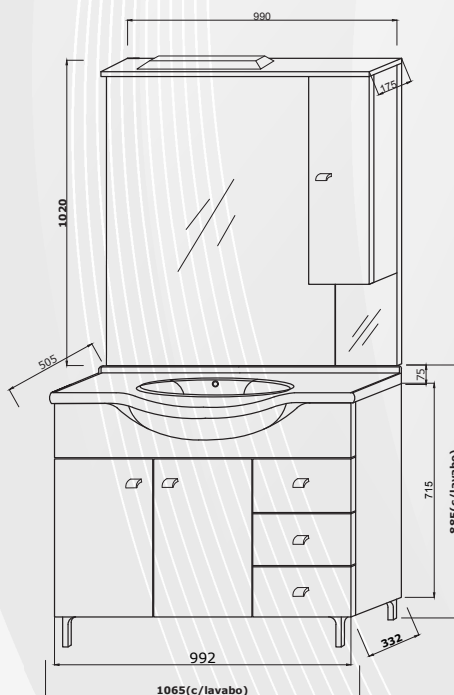

01370 COMPOSIZIONE MOBILE DA BAGNO "BETA85"

Savinidue
Your bathroom

CODICE	VARIANTE	COD.PRODUTTORE	U.M.	M.V.	CF	LISTINO
0137002	Bianco Lucido	835+811LED/DR	PZ	1	4	605,8340

Composizione composta da:

- Base a terra 85 cm con 2 ante e 3 cassetti;
- Lavabo in ceramica 85 cm;
- Specchiera 81x103,6 cm con pensile Destro e 2 faretti a Led.

Illuminazione a LED IP44.

Frontale in MDF rivestito in PVC con pellicola di protezione, laterali laccati UV bianco lucido.

Piedini regolabili cromati.

Maniglie in ABS cromate.

Finitura: Bianco Lucido

01372 COMPOSIZIONE MOBILE DA BAGNO "BETA105"

Savinidue
Your bathroom

CODICE	VARIANTE	COD.PRODUTTORE	U.M.	M.V.	CF	LISTINO
0137202	Bianco Lucido	836+812LED/DR	PZ	1	3	734,0840

Composizione composta da:

- Base a terra 105 cm con 2 ante e 3 cassetti;
- Lavabo in ceramica 105 cm;
- Specchiera 99x102 cm con pensile Destro e 2 faretti a Led.

Illuminazione a LED IP44

Frontale in MDF rivestito in PVC con pellicola di protezione, laterali laccati UV bianco lucido.

Piedini regolabili cromati.

Maniglie in ABS cromate.

Finitura: Bianco Lucido