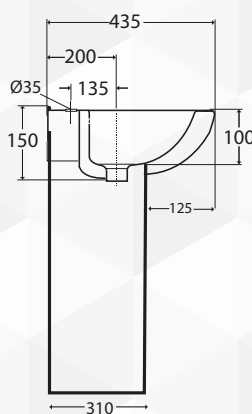

01390 COMPOSIZIONE MOBILE DA BAGNO STELLA NEW

Savinidue
Your bathroom

CODICE	VARIANTE	COD.PRODUTTORE	U.M.	M.V.	CF	LISTINO
0139002	Bianco Lucido - cm 50	BEST50	PZ	1	1	

Base a terra con 2 ante, lavabo ceramica cm. 50 e specchio- bianco
L. 50 x H. 154 x P. 40 cm.
Frontale in MDF rivestito in PVC con pellicola di protezione, laterali laccati UV bianco lucido

SEZIONE LATERALE

01378 COMPOSIZIONE MOBILE DA BAGNO EMMA SOSPESA

Savinidue
Your bathroom

CODICE	VARIANTE	COD.PRODUTTORE	U.M.	M.V.	CF	LISTINO
01378	Bianco Lucido - cm 55	COMP.EMMA	PZ	1	1	

Base sospesa 55cm in laminato nobilitato con anta in MDF laminato Bianco lucido, maniglie in ABS cromato e porta asciugamani in metallo cromato Installabile Dx o Sx.
Lavabo in ceramica da incasso, specchio 60 x 80 con lampada LED.

- Portasciugamani installabile Dx/Sx
misure: L. 265 mm x P. 75 mm

- Specchiera fornita di lampada a LED

SEZIONE LATERALE

INSTALLAZIONE SOSPESA