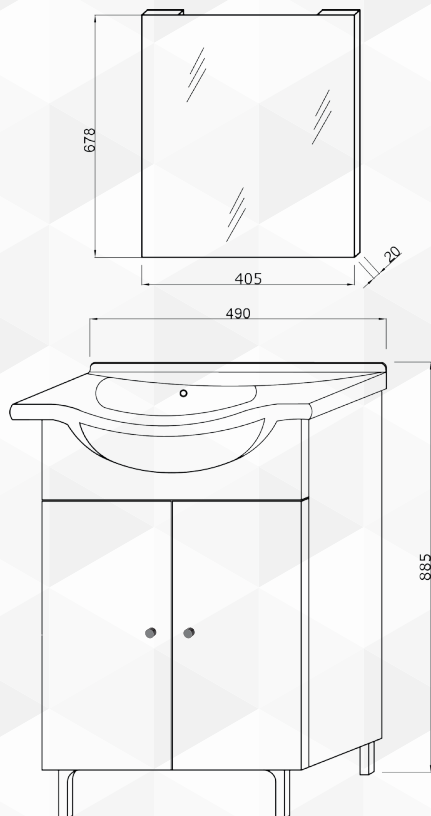

01390 COMPOSIZIONE MOBILE DA BAGNO STELLA NEW

Savinidue
Your bathroom

CODICE	VARIANTE	COD.PRODUTTORE	U.M.	M.V.	CF	LISTINO
0139002	Bianco Lucido - cm 50	BEST50	PZ	1	1	

Base a terra con 2 ante, lavabo ceramica cm. 50 e specchio- bianco
L. 50 x H. 154 x P. 40 cm.
Frontale in MDF rivestito in PVC con pellicola di protezione, laterali laccati UV bianco lucido

SEZIONE LATERALE

01378 COMPOSIZIONE MOBILE DA BAGNO EMMA SOSPESA

Savinidue
Your bathroom

CODICE	VARIANTE	COD.PRODUTTORE	U.M.	M.V.	CF	LISTINO
01378	Bianco Lucido - cm 55	COMP.EMMA	PZ	1	1	

Base sospesa 55cm in laminato nobilitato con anta in MDF laminato Bianco lucido, maniglie in ABS cromato e porta asciugamani in metallo cromato Installabile Dx o Sx.
Lavabo in ceramica da incasso, specchio 60 x 80 con lampada LED.

- Portasciugamani installabile Dx/Sx
misure: L. 265 mm x P. 75 mm

- Specchiera fornita di lampada a LED

SEZIONE LATERALE

INSTALLAZIONE SOSPESA