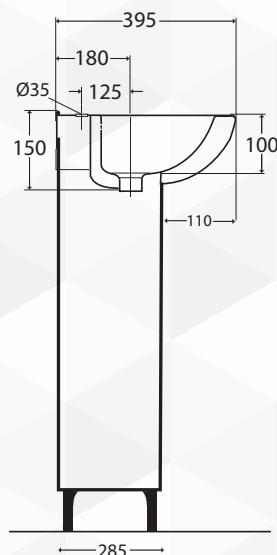

01390 COMPOSIZIONE MOBILE DA BAGNO STELLA NEW

Savinidue
Your bathroom

CODICE	VARIANTE	COD.PRODUTTORE	U.M.	M.V.	CF	LISTINO
0139002	Bianco Lucido - cm 50	BEST50	PZ	1	1	

Base a terra con 2 ante, lavabo ceramica cm. 50 e specchio- bianco
L. 50 x H. 154 x P. 40 cm.
Frontale in MDF rivestito in PVC con pellicola di protezione, laterali laccati UV bianco lucido

SEZIONE LATERALE

01378 COMPOSIZIONE MOBILE DA BAGNO EMMA SOSPESA

Savinidue
Your bathroom

CODICE	VARIANTE	COD.PRODUTTORE	U.M.	M.V.	CF	LISTINO
01378	Bianco Lucido - cm 55	COMP.EMMA	PZ	1	1	

Base sospesa 55cm in laminato nobilitato con anta in MDF laminato Bianco lucido, maniglie in ABS cromato e porta asciugamani in metallo cromato Installabile Dx o Sx.
Lavabo in ceramica da incasso, specchio 60 x 80 con lampada LED.

- Portasciugamani installabile Dx/Sx
misure: L. 265 mm x P. 75 mm

- Specchiera fornita di lampada a LED

SEZIONE LATERALE

INSTALLAZIONE SOSPESA