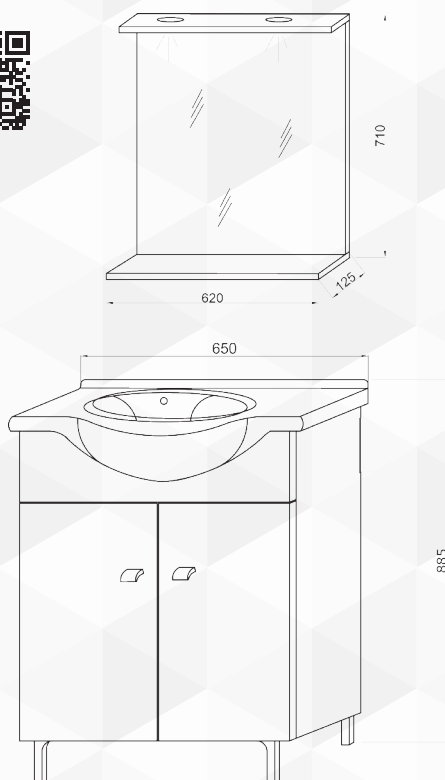

Savinidue  
vor bathroom

01382

## COMPOSIZIONE MOBILE DA BAGNO BETA 65

CODICE	VARIANTE	COD.PRODUTTORE	U.M.	M.V.	CF	LISTINO
01382	Bianco Lucido	809+906LED	PZ	1	1	

Base a terra con 2 ante e lavabo ceramica cm. 65. Dim. L. 65 X H. 88,5 X P. 45,5 cm  
 Specchio con 2 faretti LED. 62 x 68 cm  
 Frontale in MDF rivestito in PVC con pellicola di protezione, laterali laccati UV bianco lucido

- Portasciugamani installabile Dx/Sx  
 misure: L. 265 mm x P. 75 mm

- Specchiera fornita di 2 lampade a LED

## COMPOSIZIONE MOBILE DA BAGNO BETA NEW 75

CODICE	VARIANTE	COD.PRODUTTORE	U.M.	M.V.	CF	LISTINO
0139202	Bianco Lucido	800+810LED	PZ	1	1	

Base a terra con 2 ante e lavabo ceramica cm. 75. Dim.  
 L.75 x H. 88,5 x P. 51,5 cm  
 Specchio con pensile DX e 2 faretti LED 70 x 103 cm  
 Frontale in MDF rivestito in PVC con pellicola di protezione, laterali laccati UV bianco lucido