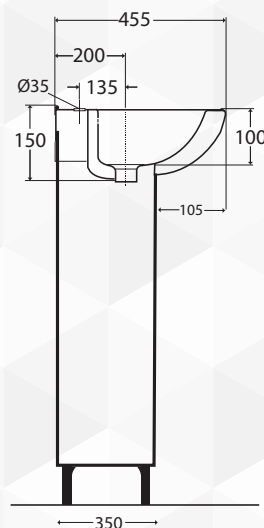

## COMPOSIZIONE MOBILE DA BAGNO BETA 65

CODICE	VARIANTE	COD.PRODUTTORE	U.M.	M.V.	CF	LISTINO
01382	Bianco Lucido	809+906LED	PZ	1	1	

Base a terra con 2 ante e lavabo ceramica cm. 65. Dim. L. 65 X H. 88,5 X P. 45,5 cm  
 Specchio con 2 faretti LED. 62 x 68 cm  
 Frontale in MDF rivestito in PVC con pellicola di protezione, laterali laccati UV bianco lucido

- Portasciugamani installabile Dx/Sx  
 misure: L. 265 mm x P. 75 mm

- Specchiera fornita di 2 lampade a LED

## SEZIONE LATERALE

Savinidue  
vor bathroom

01392

## COMPOSIZIONE MOBILE DA BAGNO BETA NEW 75

CODICE	VARIANTE	COD.PRODUTTORE	U.M.	M.V.	CF	LISTINO
0139202	Bianco Lucido	800+810LED	PZ	1	1	

Base a terra con 2 ante e lavabo ceramica cm. 75. Dim.  
 L.75 x H. 88,5 x P. 51,5 cm  
 Specchio con pensile DX e 2 faretti LED 70 x 103 cm  
 Frontale in MDF rivestito in PVC con pellicola di protezione, laterali laccati UV bianco lucido