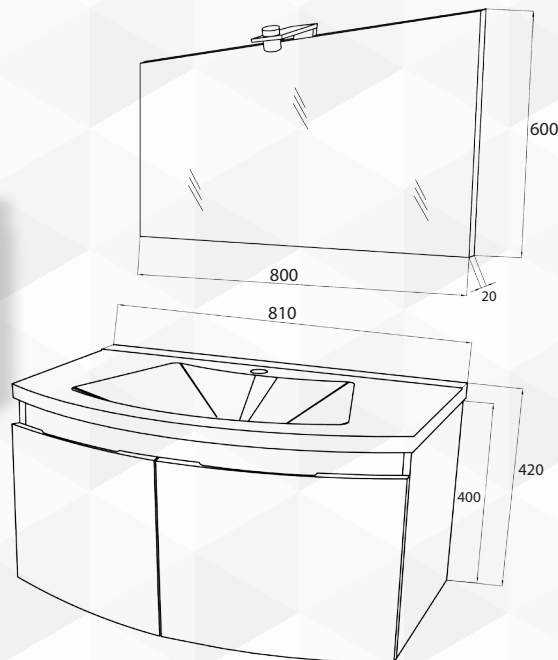

Savinidue
vor bathroom

01394 COMPOSIZIONE MOBILE DA BAGNO GIULIA SOSPESA

CODICE	VARIANTE	COD.PRODUTTORE	U.M.	M.V.	CF	LISTINO
0139402	Bianco lucido/ Bianco lucido	GIULIA/F00/00	PZ	1	1	

Base con 2 ante curve e lavabo in ceramica cm. 81;
Specchio a filo cm 80x60 con lampada LED

L. 81 x H. 107 x P. 49 cm

- Specchiera fornita di lampada a LED
- 2 Ante Curve Bianco lucido

VISTA SUPERIORE

Savinidue
vor bathroom

01396 COMPOSIZIONE MOBILE DA BAGNO GIULIA 02 SOSPESA

CODICE	VARIANTE	COD.PRODUTTORE	U.M.	M.V.	CF	LISTINO
0139602	Legno nordico/ Bianco lucido	GIULIA/F41/00	PZ	1	1	

Base con 2 ante curve e lavabo in ceramica cm. 81;
Specchio a filo cm 80x60 con lampada LED.

L. 81 x H. 107 x P. 49 cm

- Specchiera fornita di lampada a LED
- 2 Ante Curve Legno Nordico

VISTA SUPERIORE