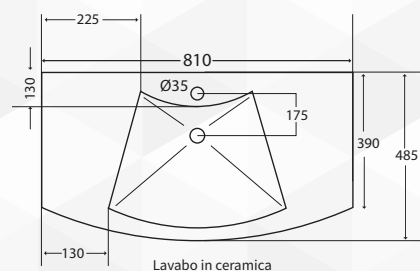

Savinidue
vor bathroom

01394 COMPOSIZIONE MOBILE DA BAGNO GIULIA SOSPESA

CODICE	VARIANTE	COD.PRODUTTORE	U.M.	M.V.	CF	LISTINO
0139402	Bianco lucido/ Bianco lucido	GIULIA/F00/00	PZ	1	1	

Base con 2 ante curve e lavabo in ceramica cm. 81;
Specchio a filo cm 80x60 con lampada LED

L. 81 x H. 107 x P. 49 cm

- Specchiera fornita di lampada a LED
- 2 Ante Curve Bianco lucido

VISTA SUPERIORE

Savinidue
vor bathroom

01396 COMPOSIZIONE MOBILE DA BAGNO GIULIA 02 SOSPESA

CODICE	VARIANTE	COD.PRODUTTORE	U.M.	M.V.	CF	LISTINO
0139602	Legno nordico/ Bianco lucido	GIULIA/F41/00	PZ	1	1	

Base con 2 ante curve e lavabo in ceramica cm. 81;
Specchio a filo cm 80x60 con lampada LED.

L. 81 x H. 107 x P. 49 cm

- Specchiera fornita di lampada a LED
- 2 Ante Curve Legno Nordico

VISTA SUPERIORE