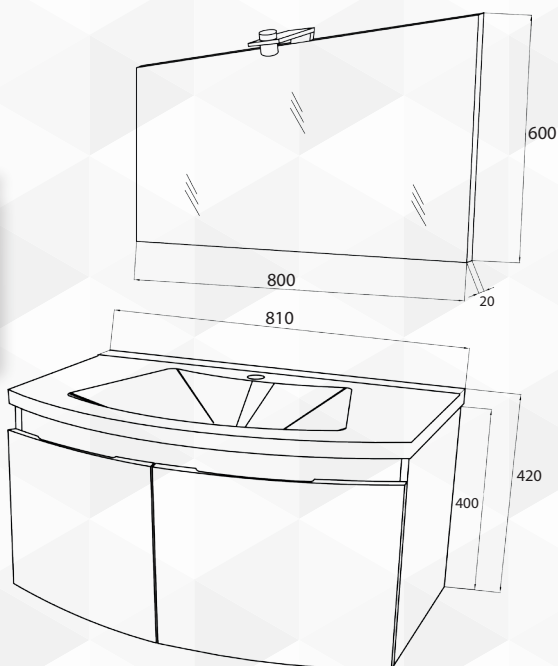

Savinidue
vor bathroom

01394 COMPOSIZIONE MOBILE DA BAGNO GIULIA SOSPESA

CODICE	VARIANTE	COD.PRODUTTORE	U.M.	M.V.	CF	LISTINO
0139402	Bianco lucido/ Bianco lucido	GIULIA/F00/00	PZ	1	1	

Base con 2 ante curve e lavabo in ceramica cm. 81;
Specchio a filo cm 80x60 con lampada LED

L. 81 x H. 107 x P. 49 cm

- Specchiera fornita di lampada a LED
- 2 Ante Curve Bianco lucido

VISTA SUPERIORE

Savinidue
vor bathroom

01396 COMPOSIZIONE MOBILE DA BAGNO GIULIA 02 SOSPESA

CODICE	VARIANTE	COD.PRODUTTORE	U.M.	M.V.	CF	LISTINO
0139602	Legno nordico/ Bianco lucido	GIULIA/F41/00	PZ	1	1	

Base con 2 ante curve e lavabo in ceramica cm. 81;
Specchio a filo cm 80x60 con lampada LED.

L. 81 x H. 107 x P. 49 cm

- Specchiera fornita di lampada a LED
- 2 Ante Curve Legno Nordico

VISTA SUPERIORE