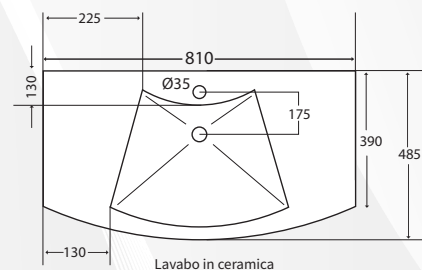

Savinidue
vor bathroom

01394 COMPOSIZIONE MOBILE DA BAGNO "GIULIA" SOSPESA

CODICE	VARIANTE	COD.PRODUTTORE	U.M.	M.V.	CF	LISTINO
0139402	Bianco lucido/ Bianco lucido	GIULIA/F00/00	PZ	1	1	537,1300

Composizione composta da:

- Base sospesa da 80 cm con 2 ante curve Bianco Lucido/Bianco Lucido;
- Lavabo da incasso in ceramica;
- Specchio 80x60 cm;
- Lampada a LED;

Materiale: MDF Laminato
Finitura: Bianco Lucido/ Bianco Lucido

- Specchiera fornita di lampada a LED
- 2 Ante Curve Bianco lucido

VISTA SUPERIORE

01396 COMPOSIZIONE MOBILE DA BAGNO "GIULIA 02" SOSPESA

CODICE	VARIANTE	COD.PRODUTTORE	U.M.	M.V.	CF	LISTINO
0139602	Legno nordico/ Bianco lucido	GIULIA/F41/00	PZ	1	1	537,1300

Composizione composta da:

- Base sospesa da 80 cm con 2 ante curve Legno Nordico/Bianco Lucido;
- Lavabo da incasso in ceramica;
- Specchio 80x60 cm;
- Lampada a LED;

Savinidue
vor bathroom

Materiale: MDF Laminato
Finitura: Legno Nordico/ Bianco Lucido