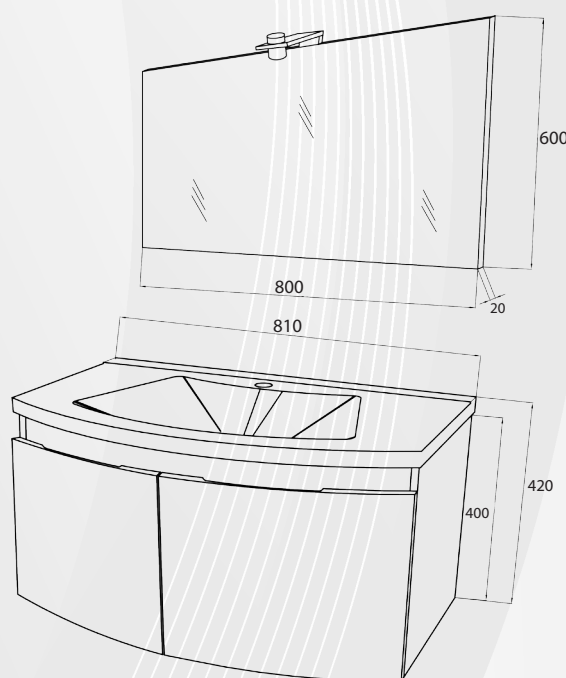

- Base sospesa da 80 cm con 2 ante curve Bianco Lucido/Bianco Lucido;
- Lavabo da incasso in ceramica;
- Specchio 80x60 cm;
- Lampada a LED;

Materiale: MDF Laminato
Finitura: Bianco Lucido/ Bianco Lucido

- Specchiera fornita di lampada a LED
- 2 Ante Curve Bianco lucido

VISTA SUPERIORE

01396 COMPOSIZIONE MOBILE DA BAGNO "GIULIA 02" SOSPESA

CODICE	VARIANTE	COD.PRODUTTORE	U.M.	M.V.	CF	LISTINO
0139602	Legno nordico/ Bianco lucido	GIULIA/F41/00	PZ	1	1	537,1300

Composizione composta da:

- Base sospesa da 80 cm con 2 ante curve Legno Nordico/Bianco Lucido;
- Lavabo da incasso in ceramica;
- Specchio 80x60 cm;
- Lampada a LED;

Savinidue
vor bathroom

Materiale: MDF Laminato
Finitura: Legno Nordico/ Bianco Lucido

- Specchiera fornita di lampada a LED
- 2 Ante Curve Legno Nordico

VISTA SUPERIORE