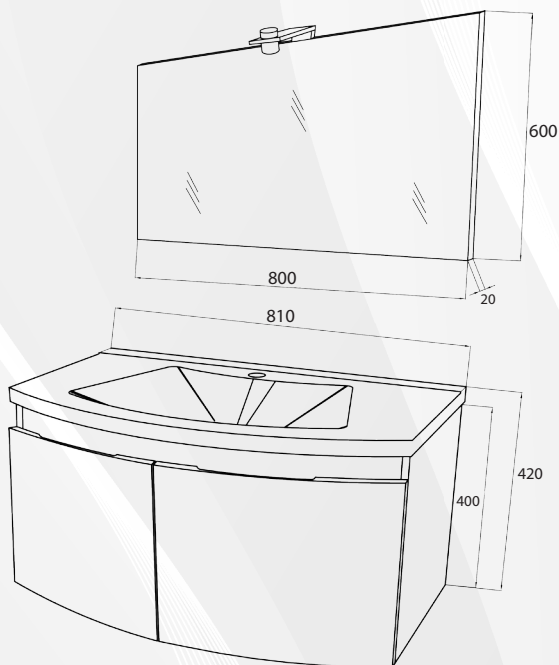

Savinidue
vor bathroom

01394 COMPOSIZIONE MOBILE DA BAGNO "GIULIA" SOSPESA

CODICE	VARIANTE	COD.PRODUTTORE	U.M.	M.V.	CF	LISTINO
0139402	Bianco lucido/ Bianco lucido	GIULIA/F00/00	PZ	1	1	537,1300

Composizione composta da:

- Base sospesa da 80 cm con 2 ante curve Bianco Lucido/Bianco Lucido;
- Lavabo da incasso in ceramica;
- Specchio 80x60 cm;
- Lampada a LED;

Materiale: MDF Laminato
Finitura: Bianco Lucido/ Bianco Lucido

- Specchiera fornita di lampada a LED
- 2 Ante Curve Bianco lucido

VISTA SUPERIORE

01396 COMPOSIZIONE MOBILE DA BAGNO "GIULIA 02" SOSPESA

CODICE	VARIANTE	COD.PRODUTTORE	U.M.	M.V.	CF	LISTINO
0139602	Legno nordico/ Bianco lucido	GIULIA/F41/00	PZ	1	1	537,1300

Composizione composta da:

- Base sospesa da 80 cm con 2 ante curve Legno Nordico/Bianco Lucido;
- Lavabo da incasso in ceramica;
- Specchio 80x60 cm;
- Lampada a LED;

Savinidue
vor bathroom

Materiale: MDF Laminato
Finitura: Legno Nordico/ Bianco Lucido