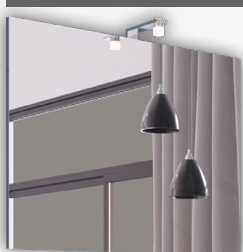

- Base sospesa da 80 cm con 2 ante curve Bianco Lucido/Bianco Lucido;
- Lavabo da incasso in ceramica;
- Specchio 80x60 cm;
- Lampada a LED;

Materiale: MDF Laminato
Finitura: Bianco Lucido/ Bianco Lucido

- Specchiera fornita di lampada a LED
- 2 Ante Curve Bianco lucido

VISTA SUPERIORE

01396 COMPOSIZIONE MOBILE DA BAGNO "GIULIA 02" SOSPESA

CODICE	VARIANTE	COD.PRODUTTORE	U.M.	M.V.	CF	LISTINO
0139602	Legno nordico/ Bianco lucido	GIULIA/F41/00	PZ	1	1	537,1300

Composizione composta da:

- Base sospesa da 80 cm con 2 ante curve Legno Nordico/Bianco Lucido;
- Lavabo da incasso in ceramica;
- Specchio 80x60 cm;
- Lampada a LED;

Savinidue
vor bathroom

Materiale: MDF Laminato
Finitura: Legno Nordico/ Bianco Lucido

- Specchiera fornita di lampada a LED
- 2 Ante Curve Legno Nordico

VISTA SUPERIORE