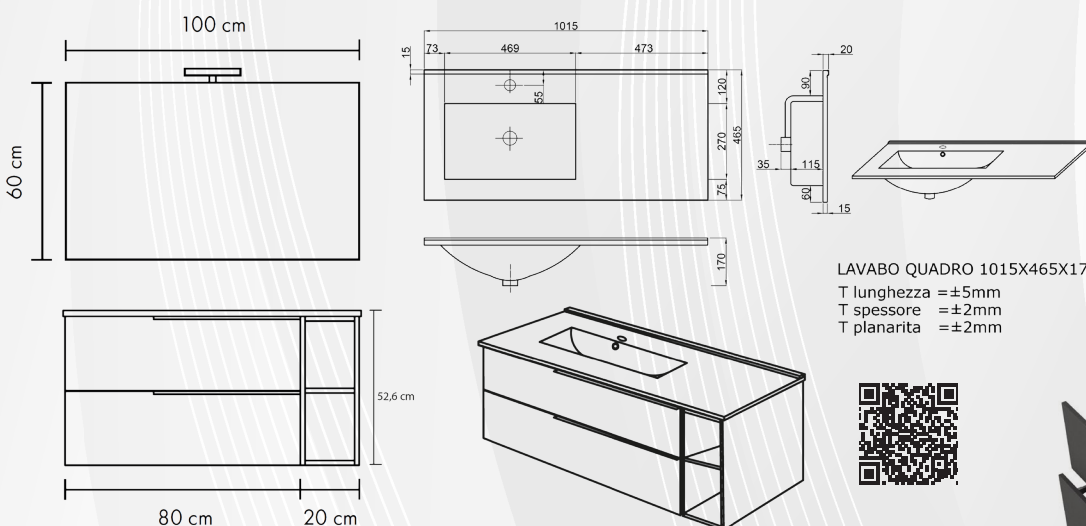

**Composizione composta da:**

- Base sospesa da 80 cm con 1 cassetto finitura Lino;
- Lavabo in HPL con scarico a scomparsa;
- Specchio filo lucido 80x65,3 cm
- Lampada a LED.

MDF rivestito in PVC colore LINO.

- Base sospesa da 80 cm con 2 cassetti e vano a giorno frontale;
- Lavabo asimmetrico con vasca sinistra in ceramica;
- Specchio filo lucido 100x60 cm;
- Lampada LED.

MDF rivestito in PVC colore LINO, cassetti interni in metallo ad estrazione completa con chiusura rallentata, maniglie in metallo antracite.

LAVABO QUADRO 1015X465X170  
T lunghezza = ±5mm  
T spessore = ±2mm  
T planarità = ±2mm

**Materiale:** MDF Rivestito  
**Finitura:** Lino/ Grigio