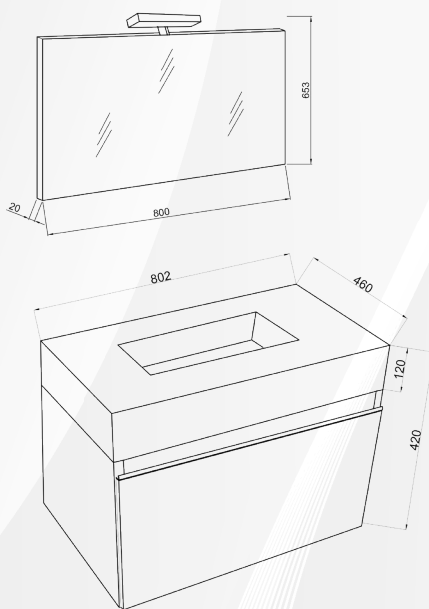

**Composizione composta da:**

- Base sospesa da 80 cm con 1 cassetto finitura Lino;
- Lavabo in HPL con scarico a scomparsa;
- Specchio filo lucido 80x65,3 cm
- Lampada a LED.

MDF rivestito in PVC colore LINO.

Cassetti interni in metallo ad estrazione completa con chiusura rallentata, maniglie in metallo cromata.

Con possibilità di abbinarla ai nostri cassetti "ALBATROS" presenti a pagina 181.

**Materiale:** MDF Rivestito  
**Finitura:** Lino/ Rovere ghiaccio

- Base sospesa da 80 cm con 2 cassetti e vano a giorno frontale;
- Lavabo asimmetrico con vasca sinistra in ceramica;
- Specchio filo lucido 100x60 cm;
- Lampada LED.

MDF rivestito in PVC colore LINO, cassetti interni in metallo ad estrazione completa con chiusura rallentata, maniglie in metallo antracite.

LAVABO QUADRO 1015X465X170  
T lunghezza = ±5mm  
T spessore = ±2mm  
T planarità = ±2mm

**Materiale:** MDF Rivestito  
**Finitura:** Lino/ Grigio