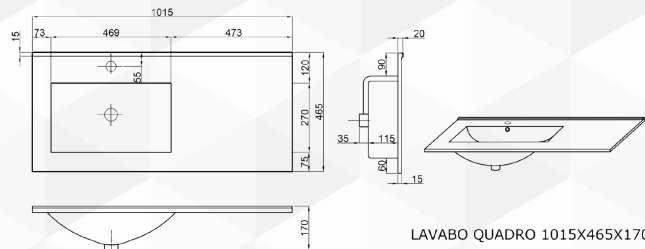

Savinidue  
voor badkamer

**01416** COMPOSIZIONE MOBILE DA BAGNO IDEA 80

CODICE	VARIANTE	COD.PRODUTTORE	U.M.	M.V.	CF	LISTINO
0141602	Lino /Rovere ghiaccio	2620/25+2602/F05+210/EL+LAMP906024	PZ	1	1	

Base con 1 cassetto colore lino e lavabo in HPL cm 80 rovere ghiaccio; specchio a filo cm.80x60 e lampada LED L. 80,2 x H. 107,3 x P. 46 cm  
MDF rivestito in PVC colore LINO, cassetti interni in metallo ad estrazione completa con chiusura rallentata, maniglie in metallo cromata

Savinidue  
voor badkamer

**01418** COMPOSIZIONE MOBILE DA BAGNO OIKOS 100

CODICE	VARIANTE	COD.PRODUTTORE	U.M.	M.V.	CF	LISTINO
0141802	Lino - vasca sx	2505/F05+211/EL+LAMP906024	PZ	1	1	

Base con 2 cassetti colore lino, vano a giorno frontale e lavabo in ceramica cm. 101 con vasca SX; specchio a filo cm. 100x60 e lampada LED L. 101,5 x H. 52,6 x P. 46,5 cm  
MDF rivestito in PVC colore LINO, cassetti interni in metallo ad estrazione completa con chiusura rallentata, maniglie in metallo antracite  
Vano giorno frontale Grigio

LAVABO QUADRO 1015X465X170  
T lunghezza = ±5mm  
T spessore = ±2mm  
T planarità = ±2mm