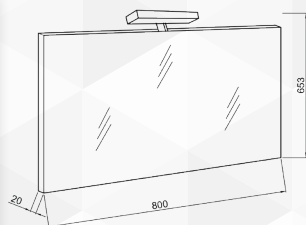

Savinidue  
voor badkamer

**01416** COMPOSIZIONE MOBILE DA BAGNO IDEA 80

CODICE	VARIANTE	COD.PRODUTTORE	U.M.	M.V.	CF	LISTINO
0141602	Lino /Rovere ghiaccio	2620/25+2602/F05+210/EL+LAMP906024	PZ	1	1	

Base con 1 cassetto colore lino e lavabo in HPL cm 80 rovere ghiaccio; specchio a filo cm.80x60 e lampada LED L. 80,2 x H. 107,3 x P. 46 cm  
MDF rivestito in PVC colore LINO, cassetti interni in metallo ad estrazione completa con chiusura rallentata, maniglie in metallo cromata

Savinidue  
voor badkamer

**01418** COMPOSIZIONE MOBILE DA BAGNO OIKOS 100

CODICE	VARIANTE	COD.PRODUTTORE	U.M.	M.V.	CF	LISTINO
0141802	Lino - vasca sx	2505/F05+211/EL+LAMP906024	PZ	1	1	

Base con 2 cassetti colore lino, vano a giorno frontale e lavabo in ceramica cm. 101 con vasca SX; specchio a filo cm. 100x60 e lampada LED L. 101,5 x H. 52,6 x P. 46,5 cm  
MDF rivestito in PVC colore LINO, cassetti interni in metallo ad estrazione completa con chiusura rallentata, maniglie in metallo antracite  
Vano giorno frontale Grigio

LAVABO QUADRO 1015X465X170  
T lunghezza = ±5mm  
T spessore = ±2mm  
T planarità = ±2mm