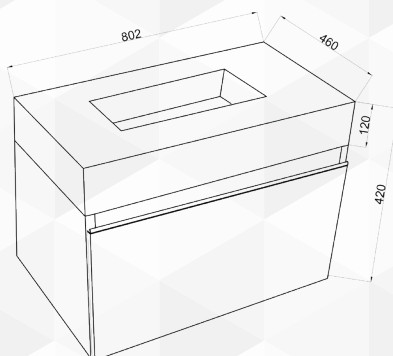

Savinidue  
voor badkamer

**01416** COMPOSIZIONE MOBILE DA BAGNO IDEA 80

CODICE	VARIANTE	COD.PRODUTTORE	U.M.	M.V.	CF	LISTINO
0141602	Lino /Rovere ghiaccio	2620/25+2602/F05+210/EL+LAMP906024	PZ	1	1	

Base con 1 cassetto colore lino e lavabo in HPL cm 80 rovere ghiaccio; specchio a filo cm.80x60 e lampada LED L. 80,2 x H. 107,3 x P. 46 cm  
MDF rivestito in PVC colore LINO, cassetti interni in metallo ad estrazione completa con chiusura rallentata, maniglie in metallo cromata

Savinidue  
voor badkamer

**01418** COMPOSIZIONE MOBILE DA BAGNO OIKOS 100

CODICE	VARIANTE	COD.PRODUTTORE	U.M.	M.V.	CF	LISTINO
0141802	Lino - vasca sx	2505/F05+211/EL+LAMP906024	PZ	1	1	

Base con 2 cassetti colore lino, vano a giorno frontale e lavabo in ceramica cm. 101 con vasca SX; specchio a filo cm. 100x60 e lampada LED L. 101,5 x H. 52,6 x P. 46,5 cm  
MDF rivestito in PVC colore LINO, cassetti interni in metallo ad estrazione completa con chiusura rallentata, maniglie in metallo antracite  
Vano giorno frontale Grigio

LAVABO QUADRO 1015X465X170  
T lunghezza = ±5mm  
T spessore = ±2mm  
T planarità = ±2mm