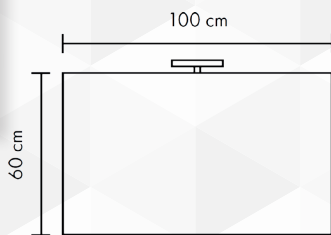

Savinidue  
voor badkamer

**01416** COMPOSIZIONE MOBILE DA BAGNO IDEA 80

CODICE	VARIANTE	COD.PRODUTTORE	U.M.	M.V.	CF	LISTINO
0141602	Lino /Rovere ghiaccio	2620/25+2602/F05+210/EL+LAMP906024	PZ	1	1	

Base con 1 cassetto colore lino e lavabo in HPL cm 80 rovere ghiaccio; specchio a filo cm.80x60 e lampada LED L. 80,2 x H. 107,3 x P. 46 cm  
MDF rivestito in PVC colore LINO, cassetti interni in metallo ad estrazione completa con chiusura rallentata, maniglie in metallo cromata

Savinidue  
voor badkamer

**01418** COMPOSIZIONE MOBILE DA BAGNO OIKOS 100

CODICE	VARIANTE	COD.PRODUTTORE	U.M.	M.V.	CF	LISTINO
0141802	Lino - vasca sx	2505/F05+211/EL+LAMP906024	PZ	1	1	

Base con 2 cassetti colore lino, vano a giorno frontale e lavabo in ceramica cm. 101 con vasca SX; specchio a filo cm. 100x60 e lampada LED L. 101,5 x H. 52,6 x P. 46,5 cm  
MDF rivestito in PVC colore LINO, cassetti interni in metallo ad estrazione completa con chiusura rallentata, maniglie in metallo antracite  
Vano giorno frontale Grigio

LAVABO QUADRO 1015X465X170  
T lunghezza = ±5mm  
T spessore = ±2mm  
T planarità = ±2mm