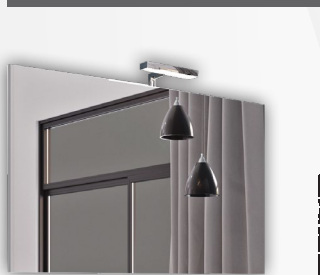

Savinidue  
vor bathroom

**01347** COMPOSIZIONE MOBILE DA BAGNO "EASY 100"  
BIANCO LUCIDO

CODICE	VARIANTE	COD.PRODUTTORE	U.M.	M.V.	CF	LISTINO
0134702	Sospeso	EASY100/F00	PZ	1	4	<b>600,5900</b>

**Composizione composta da:**

- Base sospesa da 100 cm con 2 cassetti a chiusura rallentata Bianco Lucido;
- Lavabo da incasso in ceramica;
- Specchio 100x60 cm;
- Lampada a LED.

**Materiale:** MDF Laminato  
**Finitura:** Bianco Lucido

- Mobile Sospeso
- Chiusura Soft
- Lampada LED IP44
- Bordi in ABS
- Lavabo in Ceramica

Bianco Lucido

Savinidue  
vor bathroom

**01422** COMPOSIZIONE MOBILE DA BAGNO "ONDA"  
BIANCO LUCIDO

CODICE	VARIANTE	COD.PRODUTTORE	U.M.	M.V.	CF	LISTINO
0142202	Bianco lucido	ONDA/F00/00	PZ	1	1	<b>934,9900</b>

**Composizione composta da:**

- Base sospesa da 105 cm con 3 ante curve;
- Lavabo asimmetrico in Resina;
- Specchio filo lucido 100x65 cm;
- Lampada a LED.

Frontali curvi in MDF rivestito in pressa con pellicola di protezione, laterali laccati UV bianco lucido.