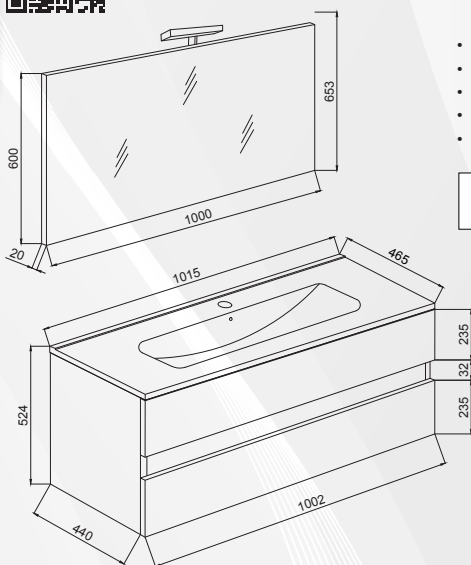

Savinidue  
vor bathroom

**01347** COMPOSIZIONE MOBILE DA BAGNO "EASY 100"  
BIANCO LUCIDO

CODICE	VARIANTE	COD.PRODUTTORE	U.M.	M.V.	CF	LISTINO
0134702	Sospeso	EASY100/F00	PZ	1	4	<b>600,5900</b>

**Composizione composta da:**

- Base sospesa da 100 cm con 2 cassetti a chiusura rallentata Bianco Lucido;
- Lavabo da incasso in ceramica;
- Specchio 100x60 cm;
- Lampada a LED.

**Materiale:** MDF Laminato  
**Finitura:** Bianco Lucido

**Composizione composta da:**

- Base sospesa da 105 cm con 3 ante curve;
- Lavabo asimmetrico in Resina;
- Specchio filo lucido 100x65 cm;
- Lampada a LED.

Frontali curvi in MDF rivestito in pressa con pellicola di protezione, laterali laccati UV bianco lucido.