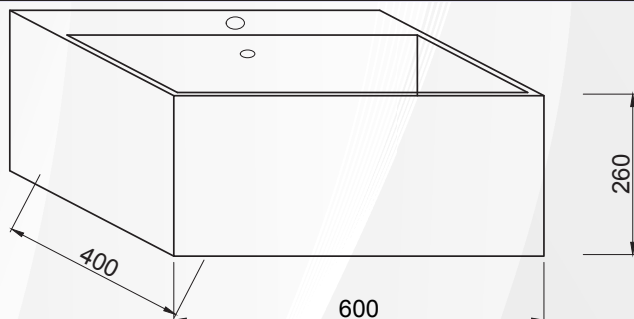

01440 LAVABO SERIE ROMA

Savinidue®
Your Bathroom

Materiale: Resina
Finitura: Bianco Opaco

CODICE	VARIANTE	COD.PRODUTTORE	U.M.	M.V.	CF	LISTINO
0144002	Bianco Opaco	LAV907132	PZ	1	1	635,8540

Dimensioni: 60 x 40 x 26 cm.
Peso: 15 Kg.

01442 CASSETTONE CON ANTA CANNETTATA SERIE ROMA

Savinidue®
Your Bathroom

CODICE	VARIANTE	COD.PRODUTTORE	U.M.	M.V.	CF	LISTINO
0144202	Bianco Opaco	3010/F10	PZ	1	1	300,4660
0144204	Rovere Oro	3010/F40	PZ	1	1	300,4660

Con Anta Cannettata.
Dimensioni: 40 x 40 x 26 cm Peso: 8,5 Kg.