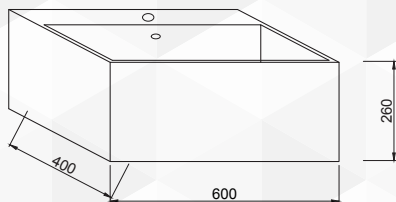

**01440** LAVABO SERIE ROMA

Savinidue  
your bathroom

CODICE	VARIANTE	COD.PRODUTTORE	U.M.	M.V.	CF	LISTINO
0144002	Resina Bianco Opaco	LAV907132	PZ	1	1	

**NOVITÀ**

Dimensioni: 60 x 26 x 40 cm  
Peso: 15 Kg.

**01442** CASSETTONE SERIE ROMA

Savinidue  
your bathroom

CODICE	VARIANTE	COD.PRODUTTORE	U.M.	M.V.	CF	LISTINO
0144202	Bianco Opaco	3010/F10	PZ	1	1	
0144204	Rovere Oro	3010/F40	PZ	1	1	

**NOVITÀ**

Dimensioni: 40 x 26 x 40 cm  
Peso: 8,5 Kg.