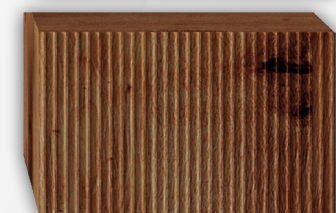

01440 LAVABO SERIE ROMA

Savinidue®
Your Bathroom

Materiale: Resina
Finitura: Bianco Opaco

CODICE	VARIANTE	COD.PRODUTTORE	U.M.	M.V.	CF	LISTINO
0144002	Bianco Opaco	LAV907132	PZ	1	1	635,8540

Dimensioni: 60 x 40 x 26 cm.
Peso: 15 Kg.

01442 CASSETTONE CON ANTA CANNETTATA SERIE ROMA

Savinidue®
Your Bathroom

CODICE	VARIANTE	COD.PRODUTTORE	U.M.	M.V.	CF	LISTINO
0144202	Bianco Opaco	3010/F10	PZ	1	1	300,4660
0144204	Rovere Oro	3010/F40	PZ	1	1	300,4660