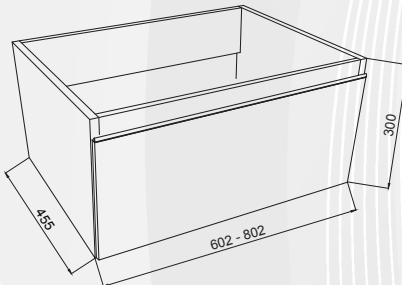

Con apertura superiore, per installazione sotto-mensolone.
Cassetto con chiusura rallentata e maniglia metallica.

Materiale: MDF laminato
Finitura: Bianco Opaco

01468 CASSETTO SOSPESO CON TOP "ALBATROS" BIANCO OPACO

Materiale: MDF laminato
Finitura: Bianco Opaco

01470 CASSETTO SOSPESO APERTO "ALBATROS" LINO

Savinidue®
Your bathroom

CODICE	VARIANTE	COD.PRODUTTORE	U.M.	M.V.	CF	LISTINO
0147002	60 cm	2600/F05	PZ	1	1	228,3800
0147004	80 cm	2602/F05	PZ	1	1	258,0200

Con apertura superiore, per installazione sotto-mensolone.
Cassetto con chiusura rallentata e maniglia metallica.

Materiale: MDF laminato
Finitura: Lino

01472 CASSETTO SOSPESO CON TOP "ALBATROS" LINO

Savinidue®
Your bathroom