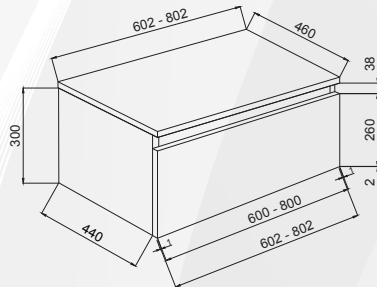

01466 CASSETTO SOSPESO APERTO "ALBATROS" BIANCO OPACO

Savinidue®
Your bathroom

CODICE	VARIANTE	COD.PRODUTTORE	U.M.	M.V.	CF	LISTINO
0146602	60 cm	2600/F10	PZ	1	1	228,3800
0146604	80 cm	2602/F10	PZ	1	1	258,0200

Con apertura superiore, per installazione sotto-mensolone.
Cassetto con chiusura rallentata e maniglia metallica.

Materiale: MDF laminato
Finitura: Bianco Opaco

01468 CASSETTO SOSPESO CON TOP "ALBATROS" BIANCO OPACO

Savinidue®
Your bathroom

CODICE	VARIANTE	COD.PRODUTTORE	U.M.	M.V.	CF	LISTINO
0146802	60 cm	2601/F10	PZ	1	1	258,0200
0146804	80 cm	2603/F10	PZ	1	1	291,8400

Con TOP superiore.
Cassetto con chiusura rallentata e maniglia metallica.