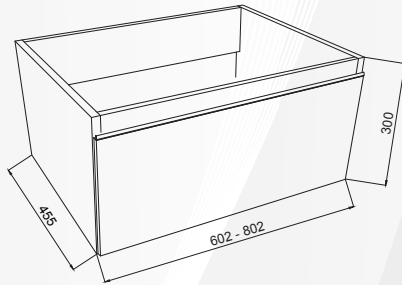

01466 CASSETTO SOSPESO APERTO "ALBATROS" BIANCO OPACO

Savinidue®
Your bathroom

CODICE	VARIANTE	COD.PRODUTTORE	U.M.	M.V.	CF	LISTINO
0146602	60 cm	2600/F10	PZ	1	1	228,3800
0146604	80 cm	2602/F10	PZ	1	1	258,0200

Con apertura superiore, per installazione sotto-mensolone.
Cassetto con chiusura rallentata e maniglia metallica.

Materiale: MDF laminato
Finitura: Bianco Opaco

01468 CASSETTO SOSPESO CON TOP "ALBATROS" BIANCO OPACO

Savinidue®
Your bathroom

CODICE	VARIANTE	COD.PRODUTTORE	U.M.	M.V.	CF	LISTINO
0146802	60 cm	2601/F10	PZ	1	1	258,0200
0146804	80 cm	2603/F10	PZ	1	1	291,8400

Con TOP superiore.
Cassetto con chiusura rallentata e maniglia metallica.

Con apertura superiore, per installazione sotto-mensolone.
Cassetto con chiusura rallentata e maniglia metallica.

Materiale: MDF laminato
Finitura: Lino

01472 CASSETTO SOSPESO CON TOP "ALBATROS" LINO

Savinidue®
Your bathroom