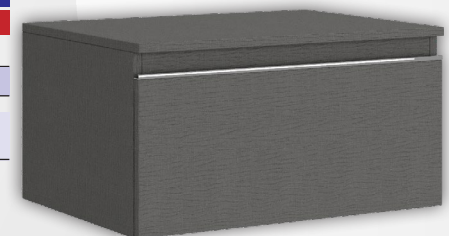

01466 CASSETTO SOSPESO APERTO "ALBATROS" BIANCO OPACO

Savinidue®
Your bathroom

CODICE	VARIANTE	COD.PRODUTTORE	U.M.	M.V.	CF	LISTINO
0146602	60 cm	2600/F10	PZ	1	1	228,3800
0146604	80 cm	2602/F10	PZ	1	1	258,0200

Con apertura superiore, per installazione sotto-mensolone.
Cassetto con chiusura rallentata e maniglia metallica.

Materiale: MDF laminato
Finitura: Bianco Opaco

01468 CASSETTO SOSPESO CON TOP "ALBATROS" BIANCO OPACO

Materiale: MDF laminato
Finitura: Bianco Opaco

01470 CASSETTO SOSPESO APERTO "ALBATROS" LINO

Savinidue®
Your bathroom

CODICE	VARIANTE	COD.PRODUTTORE	U.M.	M.V.	CF	LISTINO
0147002	60 cm	2600/F05	PZ	1	1	228,3800
0147004	80 cm	2602/F05	PZ	1	1	258,0200

Con apertura superiore, per installazione sotto-mensolone.
Cassetto con chiusura rallentata e maniglia metallica.

Materiale: MDF laminato
Finitura: Lino

01472 CASSETTO SOSPESO CON TOP "ALBATROS" LINO

Savinidue®
Your bathroom