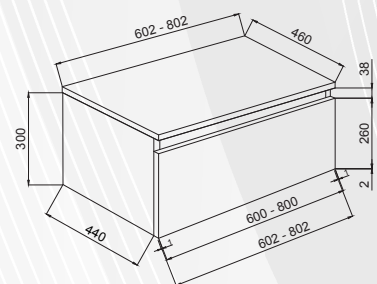

Con apertura superiore, per installazione sotto-mensolone.
Cassetto con chiusura rallentata e maniglia metallica.

Materiale: MDF laminato
Finitura: Lino

01472 CASSETTO SOSPESO CON TOP "ALBATROS" LINO

Savinidue®
Your bathroom

CODICE	VARIANTE	COD.PRODUTTORE	U.M.	M.V.	CF	LISTINO
0147202	60 cm	2601/F05	PZ	1	1	258,0200
0147204	80 cm	2603/F05	PZ	1	1	291,8400

Con TOP superiore.
Cassetto con chiusura rallentata e maniglia metallica.