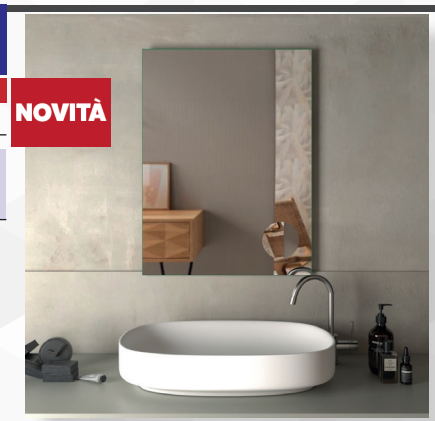

01510 SPECCHIO FILO LUCIDO BISELLATO CON LAMPADA LED

CODICE	VARIANTE	COD.PRODUTTORE	U.M.	M.V.	CF	LISTINO
0151002	90 x 60 cm		PZ	1	1	
0151004	100 x 70 cm		PZ	1	1	

NOVITÀ

Completo di lampada a LED di 30 cm.
Reversibile

**01512** SPECCHIO FILO LUCIDO AD ANGOLI STONDATI CON LAMPADA LED

CODICE	VARIANTE	COD.PRODUTTORE	U.M.	M.V.	CF	LISTINO
0151202	90 x 60 cm		PZ	1	1	
0151204	100 x 70 cm		PZ	1	1	

NOVITÀ

Completo di lampada a LED di 20 cm.
Reversibile

**01516** SPECCHIO FILO LUCIDO CON INGRANDITORE INTEGRATO

CODICE	VARIANTE	COD.PRODUTTORE	U.M.	M.V.	CF	LISTINO
0151602	60 x 80 cm		PZ	1	1	

NOVITÀ

Con telaio a filo bordo in PVC color alluminio.
Specchio ingranditore integrato 3X.
Reversibile

**01514** SPECCHIO FILO LUCIDO ELLISSE CON CORNICE IN ECOPELLE

CODICE	VARIANTE	COD.PRODUTTORE	U.M.	M.V.	CF	LISTINO
0151402	60 x 90 cm		PZ	1	1	

NOVITÀ

Dimensioni: Larghezza 60 x H. 90 cm
NON Reversibile.
Fornito in cartone singolo