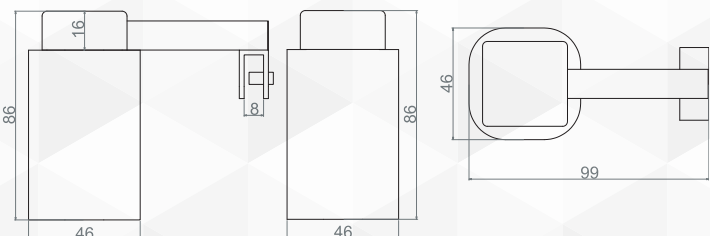

01608 APPLIQUE LED RETTANGOLARE MOD. L006B

CODICE	VARIANTE	COD.PROD.	U.M.	M.V.	CF	LISTINO
0160802	cm 20 - 5W		PZ	1	10	
0160804	cm 30 - 5W		PZ	1	10