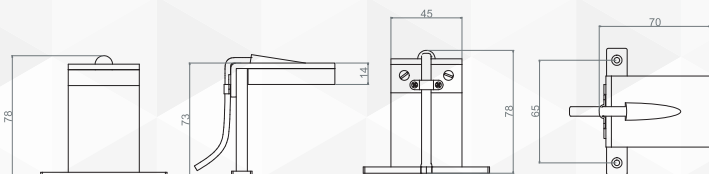

01608 APPLIQUE LED RETTANGOLARE MOD. L006B

CODICE	VARIANTE	COD.PROD.	U.M.	M.V.	CF	LISTINO
0160802	cm 20 - 5W		PZ	1	10	
0160804	cm 30 - 5W		PZ	1	10