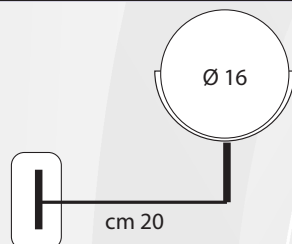

CODICE	VARIANTE	COD.PRODUTTORE	U.M.	M.V.	CF	LISTINO
0163409	Ø80 cm		PZ	1	1	174,8000
0163410	Ø100 cm		PZ	1	1	190,0000
0163412	Ø120 cm		PZ	1	1	197,6000

Le misure del diametro dello specchio a mezzaluna si riferiscono all'intera larghezza, calcolata dai bordi estremi, comprendendo la parte curva e non soltanto la parte piatta.

*Doppia possibile installazione*

NEW

**01622** SPECCHIO INGRANDITORE 1 BRACCIO "GIULIA"

CODICE	VARIANTE	COD.PRODUTTORE	U.M.	M.V.	CF	LISTINO
0162202	Cromo		PZ	1	50	32,2400

Fornito in scatola. Fissaggio a muro

Cardinale

**01624** SPECCHIO INGRANDITORE 2 BRACCI "GIULIA"

CODICE	VARIANTE	COD.PRODUTTORE	U.M.	M.V.	CF	LISTINO
0162402	Cromo		PZ	1	50	35,5680

Fornito in scatola. Fissaggio a muro

Cardinale