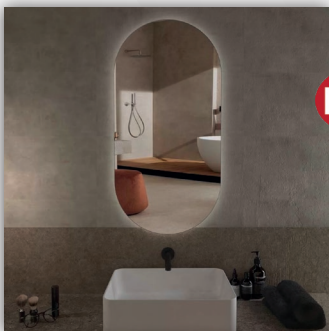

### 01626 SPECCHIO FILO LUCIDO CON FASCIA INTERNA SATINATA RETROILLUMINATA

| CODICE  | VARIANTE    | COD.PRODUTTORE | U.M. | M.V. | CF | LISTINO  |
|---------|-------------|----------------|------|------|----|----------|
| 0162602 | 60 x 80 cm  |                | PZ   | 1    | 1  | 119,1300 |
| 0162604 | 100 x 70 cm |                | PZ   | 1    | 1  | 144,4000 |

Con telaio a filo bordo in PVC color alluminio.  
Specchio ingranditore integrato 3X.  
Reversibile

Reversibile.  
Dimensioni: L.50 x H.105 x P.3,5 cm.  
Spessore vetro 4 mm.  
Telaio in Acciaio Lucido AISI 430.