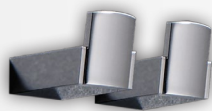

CODICE	VARIANTE	COD.PROD.	U.M.	M.V.	CF	LISTINO
01742	15 cm	5524	PZ	1	4	52,1740

Materiale: Ottone + Cromall
Finitura: Cromo
 Dimensioni 15 x 10,7 x 7,7 cm

01744 PORTAROTOLO CHIUSO KENT

CODICE	VARIANTE	COD.PROD.	U.M.	M.V.	CF	LISTINO
01744	15 cm	5525	PZ	1	4	97,2800

Materiale: Cromall
Finitura: Cromo
 Dimensioni 2,8 x 5 x 3 cm

01746 APPENDIABITI KENT

CODICE	VARIANTE	COD.PROD.	U.M.	M.V.	CF	LISTINO
01746	cromato	5527	PZ	1	4	60,4200

Materiale: Ottone + Cromall
Finitura: Cromo
 Con ciuffo in setole e contenitore in vetro satinato.
 Dimensioni: 9,7 x 9 x 36,2 cm